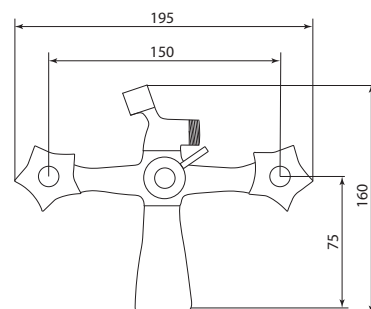

СЛ-ДВ-Е10

Смеситель для умывальника с литым изливом, двуручный

Материал корпуса: латунь
Материал ручки: металл
Цвет: хром
Тип затвора: вентильные головки с керамическими пластинами, угол поворота 90°
Тип крепления: универсальная монтажная гайка
Тип подводки для воды: гибкая подводка в двухцветной оплетке из фибронейлона, L=500 мм
Тип аэратора: пластиковый, монетарный

Больше информации на сайте:

СЛ-ДВ-Е30

Смеситель для ванны с коротким литым изливом, двуручный

Материал корпуса: латунь
Материал ручки: металл
Цвет: хром
Тип затвора: вентильные головки с керамическими пластинами, угол поворота 90°
Тип дивертора: флажковый, поворотный
Тип крепления: эксцентрики, отражатели
Тип шланга: нержавеющая сталь, двойной замок, L=1500мм
Тип лейки: лейка душевая, 1 режим
Тип крепления лейки: крепление на корпусе смесителя, крепление настенное

Больше информации на сайте:

СЛ-ДВ-Е31

Смеситель для ванны универсальный, двуручный

Материал корпуса: латунь
Материал ручки: металл
Цвет: хром
Тип затвора: вентильные головки с керамическими пластинами, угол поворота 90°
Тип дивертора: флажковый, поворотный
Тип крепления: эксцентрики, отражатели
Тип шланга: нержавеющая сталь, двойной замок, L=1500мм
Тип лейки: лейка душевая, 1 режим
Тип крепления лейки: крепление на корпусе смесителя, крепление настенное

Больше информации на сайте: