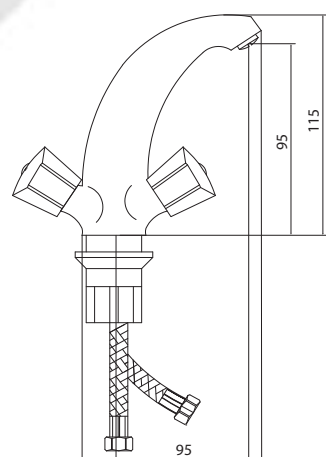

СЛ-ДВ-Е10

Смеситель для умывальника с литым изливом, двуручный

Материал корпуса: латунь
Материал ручки: металл
Цвет: хром
Тип затвора: вентильные головки с керамическими пластинами, угол поворота 90°
Тип крепления: универсальная монтажная гайка
Тип подводки для воды: гибкая подводка в двухцветной оплетке из фибронейлона, L=500 мм
Тип аэратора: пластиковый, монетарный

Больше информации на сайте:

СЛ-ДВ-Е30

Смеситель для ванны с коротким литым изливом, двуручный

Материал корпуса: латунь
Материал ручки: металл
Цвет: хром
Тип затвора: вентильные головки с керамическими пластинами, угол поворота 90°
Тип дивертора: флажковый, поворотный
Тип крепления: эксцентрики, отражатели
Тип шланга: нержавеющая сталь, двойной замок, L=1500мм
Тип лейки: лейка душевая, 1 режим
Тип крепления лейки: крепление на корпусе смесителя, крепление настенное

Больше информации на сайте:

СЛ-ДВ-Е31

Смеситель для ванны универсальный, двуручный

Материал корпуса: латунь
Материал ручки: металл
Цвет: хром
Тип затвора: вентильные головки с керамическими пластинами, угол поворота 90°
Тип дивертора: флажковый, поворотный
Тип крепления: эксцентрики, отражатели
Тип шланга: нержавеющая сталь, двойной замок, L=1500мм
Тип лейки: лейка душевая, 1 режим
Тип крепления лейки: крепление на корпусе смесителя, крепление настенное

Больше информации на сайте: