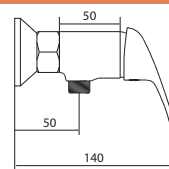

СЛ-ОД-В40

Смеситель для душа, настенный, одноручный

Материал корпуса: латунь
Материал ручки: металл
Цвет: хром
Тип затвора: керамический картридж Ø35 мм, угол поворота 100°
Тип крепления: эксцентрики, отражатели
Тип шланга: нержавеющая сталь, двойной замок, L=1500мм
Тип лейки: лейка душевая, 1 режим
Тип крепления лейки: на корпусе смесителя, настенный

Больше информации на сайте:

СЛ-ОД-В41

Смеситель для биде, настенный, одноручный

Материал корпуса: латунь
Материал ручки: металл
Цвет: хром
Тип затвора: керамический картридж Ø35 мм, угол поворота 100°
Тип крепления: эксцентрики, отражатели
Тип шланга: нержавеющая сталь, двойной замок, L=1500мм
Тип лейки: лейка для биде
Тип крепления лейки: на корпусе смесителя, настенный

Больше информации на сайте: