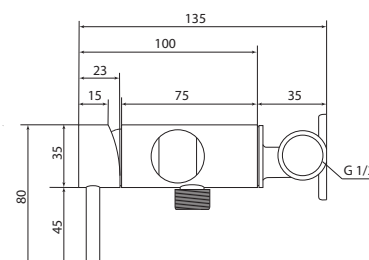

СЛ-ОД-Д51

Смеситель для биде настенный, одноручный

Материал корпуса: латунь
Материал ручки: металл
Цвет: хром
Тип затвора: керамический картридж Ø25 мм, угол поворота 100°
Тип крепления: эксцентрики, отражатели, пара
Тип шланга: нержавеющая сталь, двойной замок, L=1500мм
Тип лейки: лейка для биде
Тип крепления лейки: на корпусе

Открыть
ВИМ-
модель:

Больше
информации
на сайте:

СЛ-ОД-Д52

Смеситель для биде настенный, одноручный

Материал корпуса: латунь
Материал ручки: металл
Цвет: хром
Тип затвора: керамический картридж Ø25 мм, угол поворота 100°
Тип крепления: эксцентрик + отражатель
Тип шланга: нержавеющая сталь, двойной замок, L=1500мм
Тип лейки: лейка для биде
Тип крепления лейки: на корпусе

Больше
информации
на сайте: