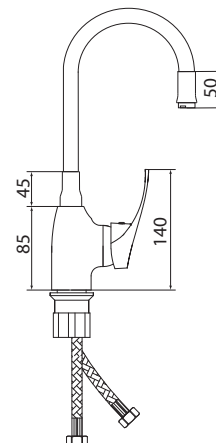

СЛ-ОД-Ц2Г

Смеситель для мойки с высоким изливом из силикона

Материал корпуса: латунь
Материал ручки: металл
Цвет: хром, серый
Тип затвора: керамический картридж Ø40 мм, угол поворота 100°
Тип крепления: универсальная монтажная гайка
Тип подводки для воды: гибкая подводка в двухцветной оплетке из фибронеилона, L=500 мм
Тип аэратора: пластиковый
Тип излива: гибкий, из силикона

Больше информации на сайте:

СЛ-ОД-Ц2К

Смеситель для мойки с высоким изливом из силикона

Материал корпуса: латунь
Материал ручки: металл
Цвет: хром, красный
Тип затвора: керамический картридж Ø40 мм, угол поворота 100°
Тип крепления: универсальная монтажная гайка
Тип подводки для воды: гибкая подводка в двухцветной оплетке из фибронеилона, L=500 мм
Тип аэратора: пластиковый
Тип излива: гибкий, из силикона

Больше информации на сайте:

СЛ-ОД-Ц2С

Смеситель для мойки с высоким изливом из силикона

Материал корпуса: латунь
Материал ручки: металл
Цвет: хром, синий
Тип затвора: керамический картридж Ø40 мм, угол поворота 100°
Тип крепления: универсальная монтажная гайка
Тип подводки для воды: гибкая подводка в двухцветной оплетке из фибронеилона, L=500 мм
Тип аэратора: пластиковый
Тип излива: гибкий, из силикона

Больше информации на сайте:

СЛ-ОД-Ц2Ч

Смеситель для мойки с высоким изливом из силикона

Материал корпуса: латунь
Материал ручки: металл
Цвет: хром, черный
Тип затвора: керамический картридж Ø40 мм, угол поворота 100°
Тип крепления: универсальная монтажная гайка
Тип подводки для воды: гибкая подводка в двухцветной оплетке из фибронеилона, L=500 мм
Тип аэратора: пластиковый
Тип излива: гибкий, из силикона

Больше информации на сайте: