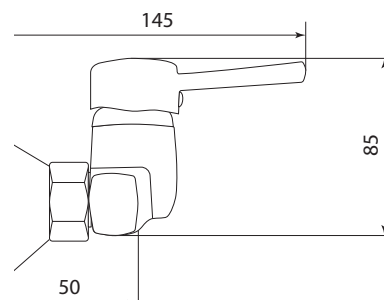

СЛ-ОД-Д28

Смеситель для мойки с высоким корпусом и изливом

Материал корпуса: латунь
Материал ручки: металл
Цвет: хром
Тип затвора: керамический картридж Ø40 мм, угол поворота 100°
Тип крепления: универсальная монтажная гайка
Тип подводки для воды: гибкая подводка в двухцветной оплетке из фибронеилона, L=500 мм
Тип аэратора: пластиковый в металлическом корпусе

Больше информации на сайте:

СЛ-ОД-Д30

Смеситель для ванны с коротким литым изливом, одноручный

Материал корпуса: латунь
Материал ручки: металл
Цвет: хром
Тип затвора: керамический картридж Ø40 мм, угол поворота 100°
Тип крепления: эксцентрики, отражатели
Тип дивертора: флажковый, поворотный
Тип шланга: нержавеющая сталь, двойной замок, L=1500 мм
Тип лейки: лейка душевая, 1 режим
Тип аэратора: пластиковый, монетарный

Открыть BIM-модель:

Больше информации на сайте:

СЛ-ОД-Д31

Смеситель для ванны универсальный, одноручный

Материал корпуса: латунь
Материал ручки: металл
Цвет: хром
Тип затвора: керамический картридж Ø40 мм, угол поворота 100°
Тип крепления: эксцентрики, отражатели
Тип дивертора: флажковый, поворотный
Тип шланга: нержавеющая сталь, двойной замок, L=1500 мм
Тип лейки: лейка душевая, 1 режим
Тип аэратора: пластиковый, монетарный
Тип крепления лейки: настенное

Открыть BIM-модель:

Больше информации на сайте:

СЛ-ОД-Д40

Смеситель для душа, одноручный

Материал корпуса: латунь
Материал ручки: металл
Цвет: хром
Тип затвора: керамический картридж Ø40 мм, угол поворота 100°
Тип крепления: эксцентрики, отражатели, пара
Тип шланга: нержавеющая сталь, двойной замок, L=1500 мм
Тип лейки: лейка душевая, 1 режим
Тип крепления лейки: настенное

Открыть BIM-модель:

Больше информации на сайте: