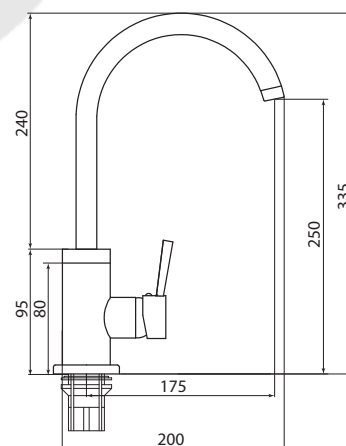

СЛ-ОД-Д28

Смеситель для мойки с высоким корпусом и изливом

Материал корпуса: латунь
Материал ручки: металл
Цвет: хром
Тип затвора: керамический картридж Ø40 мм, угол поворота 100°
Тип крепления: универсальная монтажная гайка
Тип подводки для воды: гибкая подводка в двухцветной оплетке из фибронеилона, L=500 мм
Тип аэратора: пластиковый в металлическом корпусе

Больше информации на сайте:

СЛ-ОД-Д30

Смеситель для ванны с коротким литым изливом, одноручный

Материал корпуса: латунь
Материал ручки: металл
Цвет: хром
Тип затвора: керамический картридж Ø40 мм, угол поворота 100°
Тип крепления: эксцентрики, отражатели
Тип дивертора: флажковый, поворотный
Тип шланга: нержавеющая сталь, двойной замок, L=1500 мм
Тип лейки: лейка душевая, 1 режим
Тип аэратора: пластиковый, монетарный

Открыть BIM-модель:

Больше информации на сайте:

СЛ-ОД-Д31

Смеситель для ванны универсальный, одноручный

Материал корпуса: латунь
Материал ручки: металл
Цвет: хром
Тип затвора: керамический картридж Ø40 мм, угол поворота 100°
Тип крепления: эксцентрики, отражатели
Тип дивертора: флажковый, поворотный
Тип шланга: нержавеющая сталь, двойной замок, L=1500 мм
Тип лейки: лейка душевая, 1 режим
Тип аэратора: пластиковый, монетарный
Тип крепления лейки: настенное

Открыть BIM-модель:

Больше информации на сайте:

СЛ-ОД-Д40

Смеситель для душа, одноручный

Материал корпуса: латунь
Материал ручки: металл
Цвет: хром
Тип затвора: керамический картридж Ø40 мм, угол поворота 100°
Тип крепления: эксцентрики, отражатели, пара
Тип шланга: нержавеющая сталь, двойной замок, L=1500 мм
Тип лейки: лейка душевая, 1 режим
Тип крепления лейки: настенное

Открыть BIM-модель:

Больше информации на сайте: