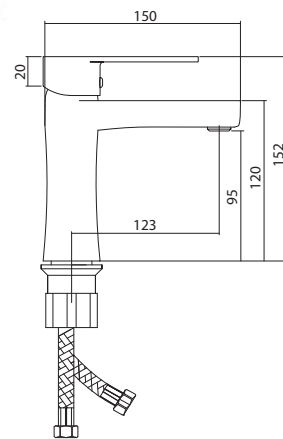

Открыть
ВИМ-
модель:

Больше
информации
на сайте: