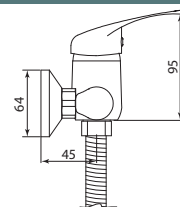

СЛ-ОД-П40

Смеситель для душа настенный, одноручный

Материал корпуса: латунь
Материал ручки: металл
Цвет: хром
Тип затвора: керамический картридж Ø35 мм, угол поворота 100°
Тип крепления: эксцентрики, отражатели
Тип шланга: нержавеющая сталь, двойной замок, L=1500мм
Тип лейки: лейка душевая, 1 режим
Тип крепления лейки: настенный

Открыть
ВИМ-
модель:

Больше
информации
на сайте:

СЛ-ОД-П51

Смеситель для биде настенный, одноручный

Материал корпуса: латунь
Материал ручки: металл
Цвет: хром
Тип затвора: керамический картридж Ø35 мм, угол поворота 100°
Тип крепления: эксцентрики, отражатели
Тип шланга: нержавеющая сталь, двойной замок, L=1500мм
Тип лейки: лейка для биде
Тип крепления лейки: настенный

Больше
информации
на сайте: