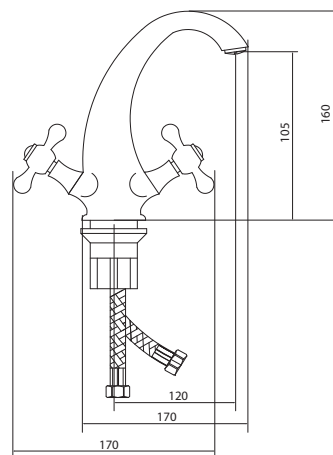

СЛ-ДВ-А10

Смеситель для умывальника с литым изливом, двухручный

серия

А

Материал корпуса: латунь
Материал ручки: металл
Цвет: хром
Тип затвора: вентильные головки с керамическими пластинами, угол поворота 90°
Тип крепления: универсальная монтажная гайка
Тип подводки для воды: гибкая подводка в двухцветной оплетке из фибронелона, L=500 мм
Тип аэратора: пластиковый, монетарный

Больше информации на сайте:

СЛ-ДВ-А13

Смеситель для умывальника с литым изливом, двухручный

Материал корпуса: латунь
Материал ручки: металл
Цвет: золотой
Тип затвора: вентильные головки с керамическими пластинами, угол поворота 90°
Тип крепления: универсальная монтажная гайка
Тип подводки для воды: гибкая подводка в двухцветной оплетке из фибронелона, L=500 мм
Тип аэратора: пластиковый, монетарный

Больше информации на сайте:

СЛ-ДВ-А1Х

Смеситель для умывальника с литым изливом, двухручный

Материал корпуса: латунь
Материал ручки: металл
Цвет: черный хром
Тип затвора: вентильные головки с керамическими пластинами, угол поворота 90°
Тип крепления: универсальная монтажная гайка
Тип подводки для воды: гибкая подводка в двухцветной оплетке из фибронелона, L=500 мм
Тип аэратора: пластиковый, монетарный

Больше информации на сайте:

СЛ-ДВ-А30

Смеситель для ванны с коротким литым изливом, двухручный

Материал корпуса: латунь
Материал ручки: металл
Цвет: хром
Тип затвора: вентильные головки с керамическими пластинами, угол поворота 90°
Тип дивертора: флажковый, поворотный
Тип крепления: эксцентрики, отражатели
Тип шланга: нержавеющая сталь, двойной замок, L=1500 мм
Тип крепления лейки: крепление на корпусе смесителя, крепление настенное

Больше информации на сайте: