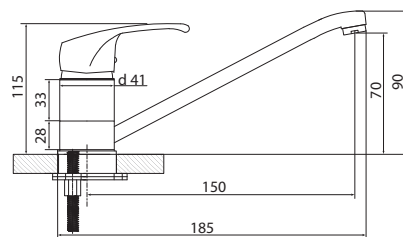

Больше информации на сайте: