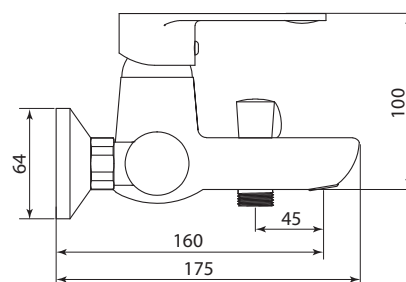

Открыть
ВИМ-
модель:

Больше
информации
на сайте: