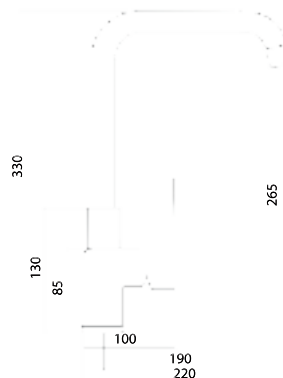

Материал корпуса: латунь
Материал ручки: металл
Цвет: хром
Тип затвора: керамический картридж Ø35 мм, угол поворота 100°
Тип крепления: универсальная монтажная гайка
Тип подводки для воды: гибкая подводка в двухцветной оплетке из фибронеилона, L=500 мм
Тип аэратора: пластиковый в металлическом корпусе