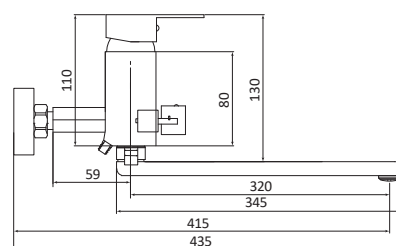

СЛ-ОД-Н26 Смеситель для мойки с высоким изливом из силикона, одноручный

Материал корпуса: латунь
Материал ручки: металл
Цвет: хром/серый
Тип затвора: керамический картридж Ø35 мм, угол поворота 100°
Тип крепления: универсальная монтажная гайка
Тип подводки для воды: гибкая подводка в двухцветной оплетке из фибронеилона, L=500 мм
Тип аэратора: пластиковый
Тип излива: гибкий, из силикона

Больше информации на сайте:

СЛ-ОД-Н31

Смеситель для ванны универсальный, одноручный

Материал корпуса: латунь
Материал ручки: металл
Цвет: хром
Тип затвора: керамический картридж Ø35 мм, угол поворота 100°
Тип крепления: эксцентрики, отражатели
Тип дивертора: флажковый, поворотный
Тип шланга: нержавеющая сталь, двойной замок, L=1500 мм
Тип лейки: душевая, 1 режим
Тип аэратора: пластиковый, монетарный

Больше информации на сайте:

СЛ-ОД-Н3Б

Смеситель для ванны универсальный, одноручный

Материал корпуса: латунь
Материал ручки: металл
Цвет: белый
Тип затвора: керамический картридж Ø35 мм, угол поворота 100°
Тип крепления: эксцентрики, отражатели
Тип дивертора: флажковый, поворотный
Тип шланга: нержавеющая сталь, двойной замок, L=1500 мм
Тип лейки: душевая, 1 режим
Тип аэратора: пластиковый, монетарный

Больше информации на сайте:

СЛ-ОД-Н3Ч

Смеситель для ванны универсальный, одноручный

Материал корпуса: латунь
Материал ручки: металл
Цвет: черный
Тип затвора: керамический картридж Ø35 мм, угол поворота 100°
Тип крепления: эксцентрики, отражатели
Тип дивертора: флажковый, поворотный
Тип шланга: нержавеющая сталь, двойной замок, L=1500 мм
Тип лейки: душевая, 1 режим
Тип аэратора: пластиковый, монетарный

Больше информации на сайте: