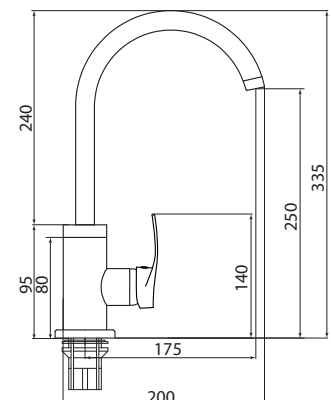

Открыть
BIM-
модель:

Больше
информации
на сайте: