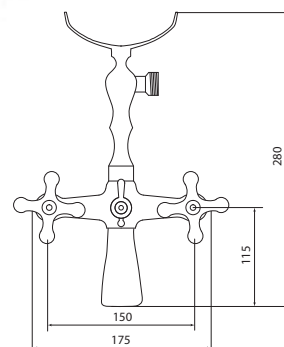

СЛ-ДВ-А33

Смеситель для ванны с коротким литым изливом, двуручный

Материал корпуса: латунь
Материал ручки: металл
Цвет: золото
Тип затвора: вентильные головки с керамическими пластинами, угол поворота 90°
Тип дивертора: флажковый, поворотный
Тип крепления: эксцентрики, отражатели
Тип шланга: нержавеющая сталь, двойной замок, L=1500мм
Тип крепления лейки: крепление на корпусе смесителя, крепление настенное

Больше информации на сайте:

СЛ-ДВ-А60

Смеситель для ванны с верхним душем, двуручный

Материал корпуса: латунь
Материал ручки: металл
Цвет: хром
Тип затвора: вентильные головки с керамическими пластинами, угол поворота 90°
Тип дивертора: флажковый, поворотный
Тип крепления: эксцентрики, отражатели
Тип лейки: лейка душевая, 1 режим

Больше информации на сайте: