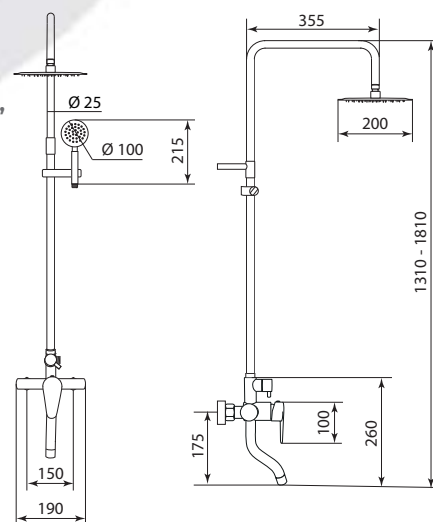

Материал корпуса: нержавеющая сталь
Материал ручки: металл
Цвет: стальной
Тип затвора: керамический картридж Ø35 мм, угол поворота 100°
Тип крепления: эксцентрики, отражатели
Тип шланга: нержавеющая сталь, двойной замок, L=1500мм
Тип лейки: лейка душевая, тропический душ

Больше информации на сайте: