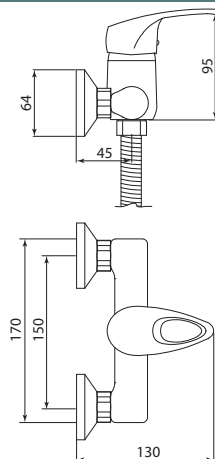

Больше информации на сайте: