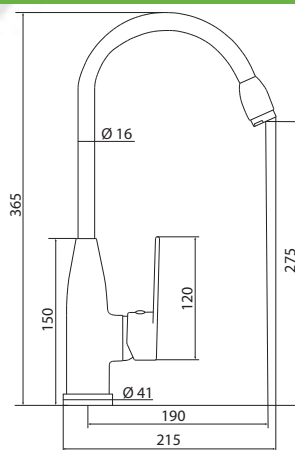

СЛ-ОД-Ф29

Смеситель для мойки с высоким изливом, одноручный

Материал корпуса: латунь
Материал ручки: металл
Цвет: хром
Тип затвора: керамический картридж Ø35 мм, угол поворота 100°
Тип крепления: универсальная монтажная гайка
Тип подводки для воды: гибкая подводка в двухцветной оплетке из фибронелона, L=500 мм
Тип аэратора: пластиковый в металлическом корпусе

Больше информации на сайте:

СЛ-ОД-Ф30

Смеситель для ванны с коротким литым изливом, одноручный

Материал корпуса: латунь
Материал ручки: металл
Цвет: хром
Тип затвора: керамический картридж Ø35 мм, угол поворота 100°
Тип крепления: эксцентрики, отражатели
Тип дивертора: флажковый, поворотный
Тип шланга: нержавеющая сталь, двойной замок, L=1500 мм
Тип лейки: лейка душевая, 1 режим
Тип аэратора: пластиковый, монетарный

Открыть BIM-модель:

Больше информации на сайте: