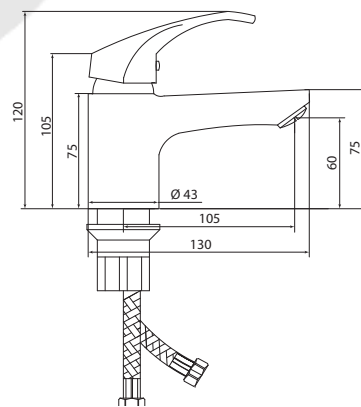

## СЛ-ОД-К10

Смеситель для умывальника с литым изливом, одноручный

серия

К

**Материал корпуса:** латунь  
**Материал ручки:** металл  
**Цвет:** хром  
**Тип затвора:** керамический картридж Ø40 мм, угол поворота 100°  
**Тип крепления:** универсальная монтажная гайка  
**Тип подводки для воды:** гибкая подводка в двухцветной оплетке из фибронейлона, L=500 мм  
**Тип аэратора:** пластиковый, монетарный