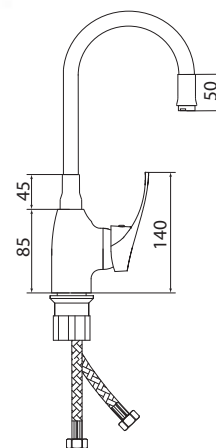

СЛ-ОД-Ц2Г

Смеситель для мойки с высоким изливом из силикона

Материал корпуса: латунь
Материал ручки: металл
Цвет: хром, серый
Тип затвора: керамический картридж Ø40 мм, угол поворота 100°
Тип крепления: универсальная монтажная гайка
Тип подводки для воды: гибкая подводка в двухцветной оплетке из фибронеилона, L=500 мм
Тип аэратора: пластиковый
Тип излива: гибкий, из силикона

Больше информации на сайте:

СЛ-ОД-Ц2К

Смеситель для мойки с высоким изливом из силикона

Материал корпуса: латунь
Материал ручки: металл
Цвет: хром, красный
Тип затвора: керамический картридж Ø40 мм, угол поворота 100°
Тип крепления: универсальная монтажная гайка
Тип подводки для воды: гибкая подводка в двухцветной оплетке из фибронеилона, L=500 мм
Тип аэратора: пластиковый
Тип излива: гибкий, из силикона

Больше информации на сайте:

СЛ-ОД-Ц2С

Смеситель для мойки с высоким изливом из силикона

Материал корпуса: латунь
Материал ручки: металл
Цвет: хром, синий
Тип затвора: керамический картридж Ø40 мм, угол поворота 100°
Тип крепления: универсальная монтажная гайка
Тип подводки для воды: гибкая подводка в двухцветной оплетке из фибронеилона, L=500 мм
Тип аэратора: пластиковый
Тип излива: гибкий, из силикона

Больше информации на сайте:

СЛ-ОД-Ц2Ч

Смеситель для мойки с высоким изливом из силикона

Материал корпуса: латунь
Материал ручки: металл
Цвет: хром, черный
Тип затвора: керамический картридж Ø40 мм, угол поворота 100°
Тип крепления: универсальная монтажная гайка
Тип подводки для воды: гибкая подводка в двухцветной оплетке из фибронеилона, L=500 мм
Тип аэратора: пластиковый
Тип излива: гибкий, из силикона

Больше информации на сайте: