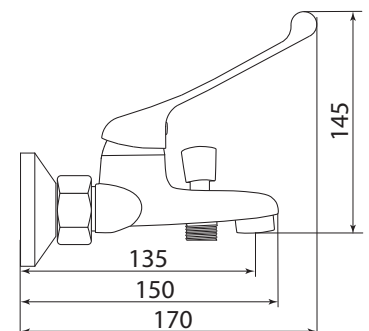

Больше информации на сайте: