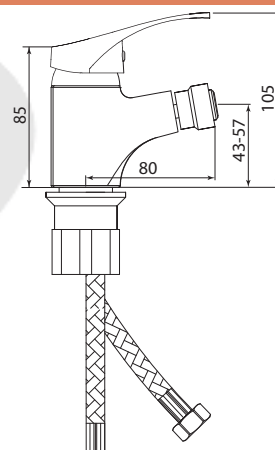

Больше
информации
на сайте: