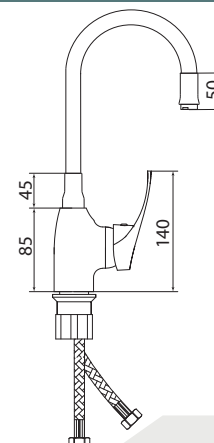

СЛ-ОД-1БЛ

Смеситель для мойки с высоким изливом, одноручный

Материал корпуса: латунь
Материал ручки: металл
Цвет: белый, хром
Тип затвора: керамический картридж Ø40 мм, угол поворота 100°
Тип крепления: универсальная монтажная гайка
Тип подводки для воды: гибкая подводка из нержавеющей стали, L=400 мм
Тип аэратора: пластиковый в металлическом корпусе

Больше информации на сайте:

СЛ-ОД-1ЧН

Смеситель для мойки с высоким изливом, одноручный

Материал корпуса: латунь
Материал ручки: металл
Цвет: черный, хром
Тип затвора: керамический картридж Ø40 мм, угол поворота 100°
Тип крепления: универсальная монтажная гайка
Тип подводки для воды: гибкая подводка из нержавеющей стали, L=400 мм
Тип аэратора: пластиковый в металлическом корпусе

Больше информации на сайте:

СЛ-ОД-Ц25

Смеситель для мойки гибким изливом, одноручный

Материал корпуса: латунь
Материал ручки: металл
Цвет: хром
Тип затвора: керамический картридж Ø40 мм, угол поворота 100°
Тип крепления: универсальная монтажная гайка
Тип подводки для воды: гибкая подводка из нержавеющей стали, L=400 мм
Тип аэратора: пластиковый, 2 режима
Тип излива: гибкий

Больше информации на сайте:

СЛ-ОД-Ц2Б

Смеситель для мойки с высоким изливом из силикона

Материал корпуса: латунь
Материал ручки: металл
Цвет: хром, белый
Тип затвора: керамический картридж Ø40 мм, угол поворота 100°
Тип крепления: универсальная монтажная гайка
Тип подводки для воды: гибкая подводка в двухцветной оплетке из фибронеилона, L=500 мм
Тип аэратора: пластиковый
Тип излива: гибкий, из силикона

Больше информации на сайте: