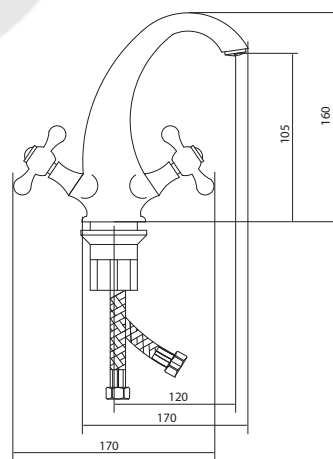

СЛ-ДВ-А10

Смеситель для умывальника с литым изливом, двухручный

серия

А

Материал корпуса: латунь
Материал ручки: металл
Цвет: хром
Тип затвора: вентильные головки с керамическими пластинами, угол поворота 90°
Тип крепления: универсальная монтажная гайка
Тип подводки для воды: гибкая подводка в двухцветной оплетке из фибронелона, L=500 мм
Тип аэратора: пластиковый, монетарный

Больше информации на сайте:

СЛ-ДВ-А13

Смеситель для умывальника с литым изливом, двухручный

Материал корпуса: латунь
Материал ручки: металл
Цвет: золотой
Тип затвора: вентильные головки с керамическими пластинами, угол поворота 90°
Тип крепления: универсальная монтажная гайка
Тип подводки для воды: гибкая подводка в двухцветной оплетке из фибронелона, L=500 мм
Тип аэратора: пластиковый, монетарный

Больше информации на сайте:

СЛ-ДВ-А1Х

Смеситель для умывальника с литым изливом, двухручный

Материал корпуса: латунь
Материал ручки: металл
Цвет: черный хром
Тип затвора: вентильные головки с керамическими пластинами, угол поворота 90°
Тип крепления: универсальная монтажная гайка
Тип подводки для воды: гибкая подводка в двухцветной оплетке из фибронелона, L=500 мм
Тип аэратора: пластиковый, монетарный

Больше информации на сайте:

СЛ-ДВ-А30

Смеситель для ванны с коротким литым изливом, двухручный

Материал корпуса: латунь
Материал ручки: металл
Цвет: хром
Тип затвора: вентильные головки с керамическими пластинами, угол поворота 90°
Тип дивертора: флажковый, поворотный
Тип крепления: эксцентрики, отражатели
Тип шланга: нержавеющая сталь, двойной замок, L=1500 мм
Тип крепления лейки: крепление на корпусе смесителя, крепление настенное

Больше информации на сайте: