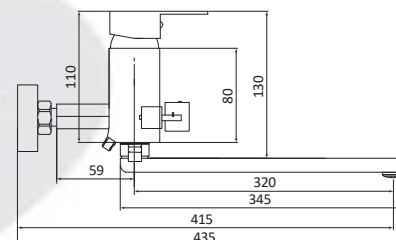

СЛ-ОД-Н26 Смеситель для мойки с высоким изливом из силикона, одноручный

Материал корпуса: латунь
Материал ручки: металл
Цвет: хром/серый
Тип затвора: керамический картридж Ø35 мм, угол поворота 100°
Тип крепления: универсальная монтажная гайка
Тип подводки для воды: гибкая подводка в двухцветной оплетке из фибронеилона, L=500 мм
Тип аэратора: пластиковый
Тип излива: гибкий, из силикона

Больше информации на сайте:

СЛ-ОД-Н31

Смеситель для ванны универсальный, одноручный

Материал корпуса: латунь
Материал ручки: металл
Цвет: хром
Тип затвора: керамический картридж Ø35 мм, угол поворота 100°
Тип крепления: эксцентрики, отражатели
Тип дивертора: флажковый, поворотный
Тип шланга: нержавеющая сталь, двойной замок, L=1500 мм
Тип лейки: душевая, 1 режим
Тип аэратора: пластиковый, монетарный

Больше информации на сайте:

СЛ-ОД-Н3Б

Смеситель для ванны универсальный, одноручный

Материал корпуса: латунь
Материал ручки: металл
Цвет: белый
Тип затвора: керамический картридж Ø35 мм, угол поворота 100°
Тип крепления: эксцентрики, отражатели
Тип дивертора: флажковый, поворотный
Тип шланга: нержавеющая сталь, двойной замок, L=1500 мм
Тип лейки: душевая, 1 режим
Тип аэратора: пластиковый, монетарный

Больше информации на сайте:

СЛ-ОД-Н3Ч

Смеситель для ванны универсальный, одноручный

Материал корпуса: латунь
Материал ручки: металл
Цвет: черный
Тип затвора: керамический картридж Ø35 мм, угол поворота 100°
Тип крепления: эксцентрики, отражатели
Тип дивертора: флажковый, поворотный
Тип шланга: нержавеющая сталь, двойной замок, L=1500 мм
Тип лейки: душевая, 1 режим
Тип аэратора: пластиковый, монетарный

Больше информации на сайте: