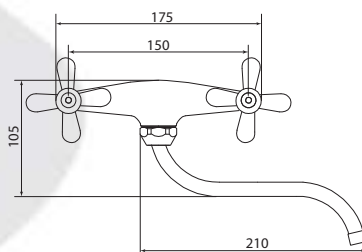

Материал корпуса: латунь
Материал ручки: пластик
Цвет: хром
Тип затвора: вентильные головки с керамическими пластинами, угол поворота 90°
Тип крепления: монтажный комплект со шпилькой
Тип подводки для воды: гибкая подводка из нержавеющей стали, L=400 мм
Тип аэратора: пластиковый с металлическими сетками

Открыть
BIM-
модель:

Больше
информации
на сайте:

СЛ-ОД-013

Кран для холодной воды

Материал корпуса: латунь
Материал ручки: пластик
Цвет: хром
Тип затвора: вентильная головка с керамическими пластинами, угол поворота 90°
Тип крепления: монтажная гайка Ø 38 мм
Тип подводки для воды: гибкая подводка из нержавеющей стали, L=400 мм
Тип аэратора: пластиковый с металлическими сетками

Больше
информации
на сайте:

СЛ-ДВ-024

Смеситель для мойки настенный, двуручный

Материал корпуса: латунь
Материал ручки: пластик
Цвет: хром
Тип затвора: вентильные головки с керамическими пластинами, угол поворота 90°
Тип крепления: эксцентрики, отражатели
Тип аэратора: пластиковый с металлическими сетками

Открыть
BIM-
модель:

Больше
информации
на сайте:

СЛ-ДВ-025

Смеситель для кухни с гибким изливом, двуручный

Материал корпуса: латунь
Материал ручки: пластик
Цвет: хром
Тип затвора: вентильные головки с керамическими пластинами, угол поворота 90°
Тип крепления: универсальная монтажная гайка
Тип подводки для воды: гибкая подводка из нержавеющей стали, L=400 мм
Тип аэратора: пластиковый, 2 режима

Больше
информации
на сайте: