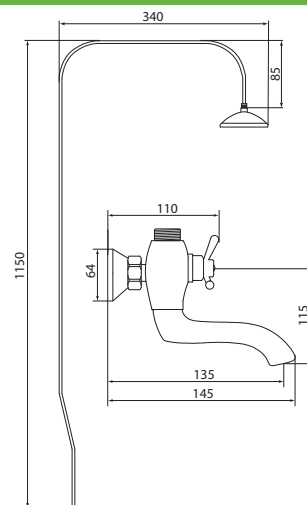

СЛ-ДВ-А33

Смеситель для ванны с коротким литым изливом, двуручный

Материал корпуса: латунь
Материал ручки: металл
Цвет: золото
Тип затвора: вентильные головки с керамическими пластинами, угол поворота 90°
Тип дивертора: флажковый, поворотный
Тип крепления: эксцентрики, отражатели
Тип шланга: нержавеющая сталь, двойной замок, L=1500мм
Тип крепления лейки: крепление на корпусе смесителя, крепление настенное

Больше информации на сайте:

СЛ-ДВ-А60

Смеситель для ванны с верхним душем, двуручный

Материал корпуса: латунь
Материал ручки: металл
Цвет: хром
Тип затвора: вентильные головки с керамическими пластинами, угол поворота 90°
Тип дивертора: флажковый, поворотный
Тип крепления: эксцентрики, отражатели
Тип лейки: лейка душевая, 1 режим

Больше информации на сайте: