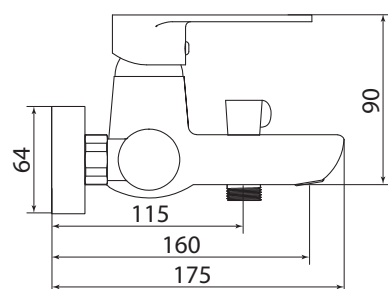

СЛ-ОД-Ф29

Смеситель для мойки с высоким изливом, одноручный

Материал корпуса: латунь
Материал ручки: металл
Цвет: хром
Тип затвора: керамический картридж Ø35 мм, угол поворота 100°
Тип крепления: универсальная монтажная гайка
Тип подводки для воды: гибкая подводка в двухцветной оплетке из фибронелона, L=500 мм
Тип аэратора: пластиковый в металлическом корпусе

Больше информации на сайте:

СЛ-ОД-Ф30

Смеситель для ванны с коротким литым изливом, одноручный

Материал корпуса: латунь
Материал ручки: металл
Цвет: хром
Тип затвора: керамический картридж Ø35 мм, угол поворота 100°
Тип крепления: эксцентрики, отражатели
Тип дивертора: флажковый, поворотный
Тип шланга: нержавеющая сталь, двойной замок, L=1500 мм
Тип лейки: лейка душевая, 1 режим
Тип аэратора: пластиковый, монетарный

Открыть BIM-модель:

Больше информации на сайте: