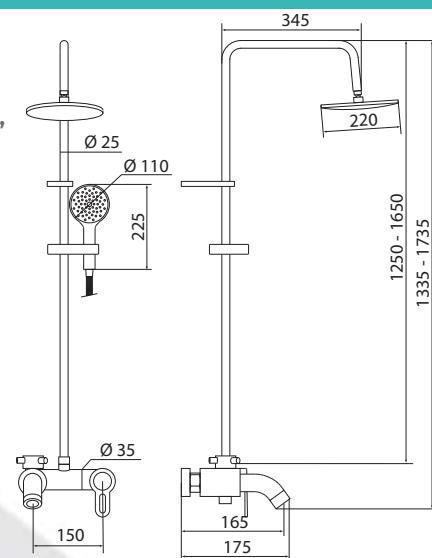

СЛ-ОД-Т40

Смеситель для душа, одноручный

Материал корпуса: латунь
Материал ручки: металл
Цвет: хром
Тип затвора: керамический картридж Ø35 мм, угол поворота 100°
Тип крепления: эксцентрики, отражатели
Тип шланга: нержавеющая сталь, двойной замок, L=1500мм
Тип лейки: лейка душевая, 1 режим
Тип крепления лейки: настенный

Открыть
ВМ-
модель:

Больше
информации
на сайте:

СЛ-ОД-Т60

Смеситель для ванны с тропическим душем, одноручный

Материал корпуса: латунь
Материал ручки: металл
Цвет: хром
Тип затвора: керамический картридж Ø35 мм, угол поворота 100°
Тип крепления: эксцентрики, отражатели
Тип шланга: нержавеющая сталь, двойной замок, L=1500мм
Тип лейки: лейка душевая Ø100 мм, тропический душ Ø230мм
Тип аэратора: пластиковый

Больше
информации
на сайте: