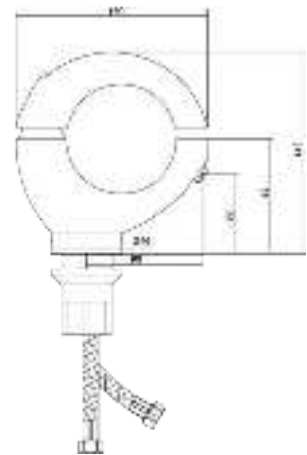

СЛ-ОД-С10

Смеситель для умывальника с литым изливом, одноручный

серия

С

Материал корпуса: латунь
Материал ручки: металл
Цвет: хром
Тип затвора: керамический картридж Ø40 мм, угол поворота 100°
Тип крепления: универсальная монтажная гайка
Тип подводки для воды: гибкая подводка в двухцветной оплетке из фибронеилона, L=500 мм
Тип аэратора: пластиковый, монетарный

Больше информации на сайте:

СЛ-ОД-С1Б

Смеситель для умывальника с литым изливом, одноручный

Материал корпуса: латунь
Материал ручки: металл
Цвет: бронзовый
Тип затвора: керамический картридж Ø40 мм, угол поворота 100°
Тип крепления: универсальная монтажная гайка
Тип подводки для воды: гибкая подводка в двухцветной оплетке из фибронеилона, L=500 мм
Тип аэратора: пластиковый, монетарный

Больше информации на сайте:

СЛ-ОД-С1З

Смеситель для умывальника с литым изливом, одноручный

Материал корпуса: латунь
Материал ручки: металл
Цвет: золотой
Тип затвора: керамический картридж Ø40 мм, угол поворота 100°
Тип крепления: универсальная монтажная гайка
Тип подводки для воды: гибкая подводка в двухцветной оплетке из фибронеилона, L=500 мм
Тип аэратора: пластиковый, монетарный

Больше информации на сайте:

СЛ-ОД-С1Ч

Смеситель для умывальника с литым изливом, одноручный

Материал корпуса: латунь
Материал ручки: металл
Цвет: черный
Тип затвора: керамический картридж Ø40 мм, угол поворота 100°
Тип крепления: универсальная монтажная гайка
Тип подводки для воды: гибкая подводка в двухцветной оплетке из фибронеилона, L=500 мм
Тип аэратора: пластиковый, монетарный

Больше информации на сайте: