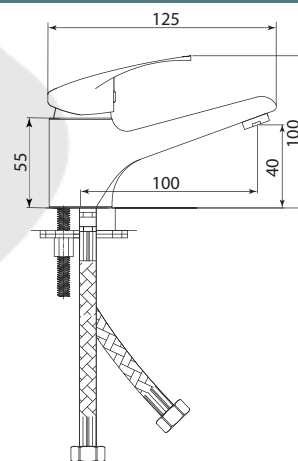

Открыть
ВИМ-
модель:

Больше
информации
на сайте:

СЛ-ОД-П20

Смеситель для мойки с коротким изливом, одноручный