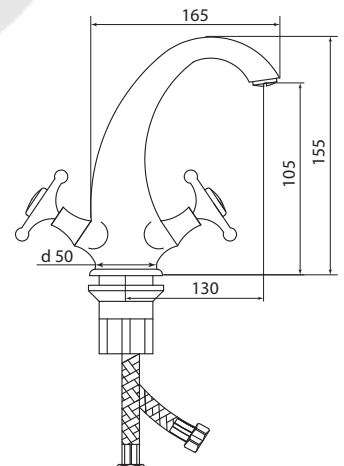

## СЛ-ДВ-И10

Смеситель для умывальника с литым изливом, двухручный

серия

И

**Материал корпуса:** латунь  
**Материал ручки:** металл  
**Цвет:** хром  
**Тип затвора:** вентильные головки с керамическими пластинами, угол поворота 90°  
**Тип крепления:** универсальная монтажная гайка  
**Тип подводки для воды:** гибкая подводка в двухцветной оплетке из фибронеилона, L=500 мм  
**Тип аэратора:** пластиковый, монетарный