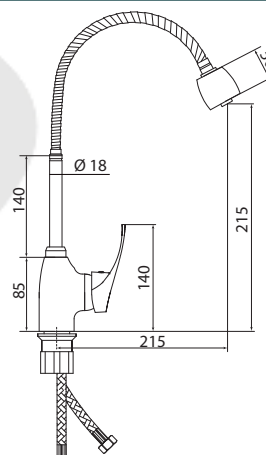

СЛ-ОД-1БЛ

Смеситель для мойки с высоким изливом, одноручный

Материал корпуса: латунь
Материал ручки: металл
Цвет: белый, хром
Тип затвора: керамический картридж Ø40 мм, угол поворота 100°
Тип крепления: универсальная монтажная гайка
Тип подводки для воды: гибкая подводка из нержавеющей стали, L=400 мм
Тип аэратора: пластиковый в металлическом корпусе

Больше информации на сайте:

СЛ-ОД-1ЧН

Смеситель для мойки с высоким изливом, одноручный

Материал корпуса: латунь
Материал ручки: металл
Цвет: черный, хром
Тип затвора: керамический картридж Ø40 мм, угол поворота 100°
Тип крепления: универсальная монтажная гайка
Тип подводки для воды: гибкая подводка из нержавеющей стали, L=400 мм
Тип аэратора: пластиковый в металлическом корпусе

Больше информации на сайте:

СЛ-ОД-Ц25

Смеситель для мойки гибким изливом, одноручный

Материал корпуса: латунь
Материал ручки: металл
Цвет: хром
Тип затвора: керамический картридж Ø40 мм, угол поворота 100°
Тип крепления: универсальная монтажная гайка
Тип подводки для воды: гибкая подводка из нержавеющей стали, L=400 мм
Тип аэратора: пластиковый, 2 режима
Тип излива: гибкий

Больше информации на сайте:

СЛ-ОД-Ц2Б

Смеситель для мойки с высоким изливом из силикона

Материал корпуса: латунь
Материал ручки: металл
Цвет: хром, белый
Тип затвора: керамический картридж Ø40 мм, угол поворота 100°
Тип крепления: универсальная монтажная гайка
Тип подводки для воды: гибкая подводка в двухцветной оплетке из фибронеилона, L=500 мм
Тип аэратора: пластиковый
Тип излива: гибкий, из силикона

Больше информации на сайте: