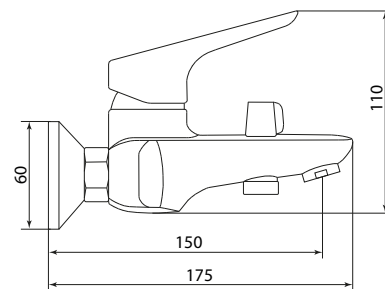

Открыть  
ВИМ-  
модель:

Больше  
информации  
на сайте:

**СЛ-ОД-Г30**

Смеситель для ванны с коротким литым изливом, одноручный

**Материал корпуса:** латунь  
**Материал ручки:** металл  
**Цвет:** хром  
**Тип затвора:** керамический картридж Ø40 мм, угол поворота 100°  
**Тип крепления:** эксцентрики, отражатели  
**Тип дивертора:** флажковый, поворотный  
**Тип шланга:** нержавеющая сталь, двойной замок, L=1500 мм  
**Тип лейки:** душевая, 1 режим  
**Тип аэратора:** пластиковый в металлическом корпусе