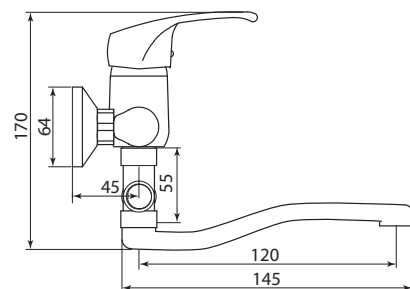

Материал корпуса: латунь
Материал ручки: металл
Цвет: хром
Тип затвора: керамический картридж Ø35 мм, угол поворота 100°
Тип крепления: эксцентрики, отражатели
Тип дивертора: кнопочный, вытяжной
Тип шланга: нержавеющая сталь, двойной замок, L=1500мм
Тип лейки: лейка душевая, 1 режим
Тип аэратора: пластиковый с металлическими сетками