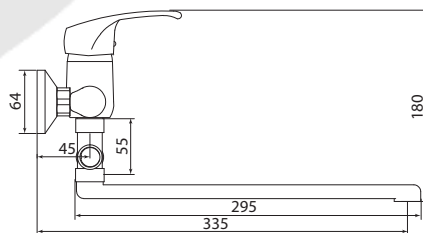

Материал корпуса: латунь
Материал ручки: металл
Цвет: хром
Тип затвора: керамический картридж Ø35 мм, угол поворота 100°
Тип крепления: эксцентрики, отражатели
Тип дивертора: кнопочный, вытяжной
Тип шланга: нержавеющая сталь, двойной замок, L=1500мм
Тип лейки: лейка душевая, 1 режим
Тип аэратора: пластиковый с металлическими сетками

Больше информации на сайте: