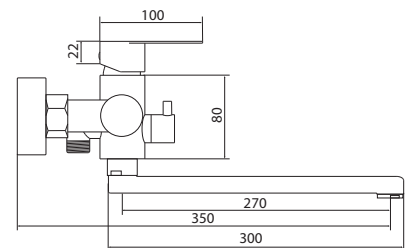

Больше информации на сайте:

**Материал корпуса:** нержавеющая сталь  
**Материал ручки:** металл  
**Цвет:** стальной  
**Тип затвора:** керамический картридж Ø35 мм, угол поворота 100°  
**Тип крепления:** эксцентрики, отражатели  
**Тип шланга:** нержавеющая сталь, двойной замок, L=1500мм  
**Тип лейки:** лейка душевая, тропический душ