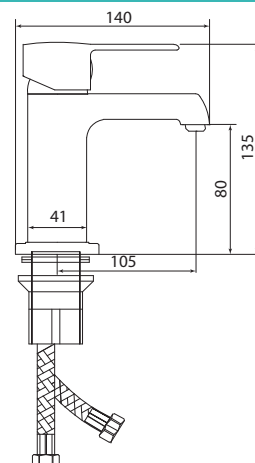

Открыть
ВИМ-
модель:

Больше
информации
на сайте: