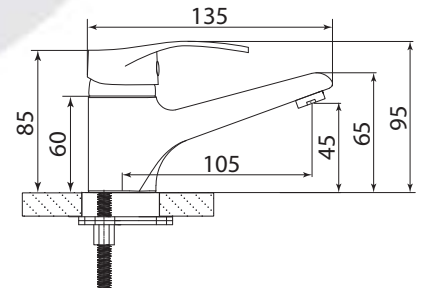

Материал корпуса: латунь
Материал ручки: металл
Цвет: хром
Тип затвора: керамический картридж Ø40 мм, угол поворота 100°
Тип крепления: монтажный комплект со шпилькой
Тип подводки для воды: не входит в комплект
Тип аэратора: пластиковый с металлическими сетками

Открыть
BIM-
модель:

Больше
информации
на сайте: