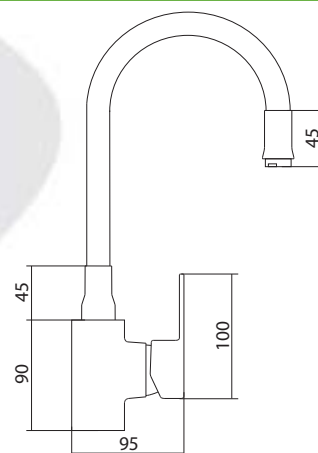

## СЛ-ЦВ-Ф26

Смеситель для мойки с высоким изливом из силикона, одноручный

**Материал корпуса:** латунь  
**Материал ручки:** металл  
**Цвет:** белый  
**Тип затвора:** керамический картридж Ø35 мм, угол поворота 100°  
**Тип крепления:** универсальная монтажная гайка  
**Тип подводки для воды:** гибкая подводка из нержавеющей стали, L=400 мм  
**Тип аэратора:** пластиковый в металлическом корпусе  
**Тип излива:** гибкий, из силикона, L=395 мм