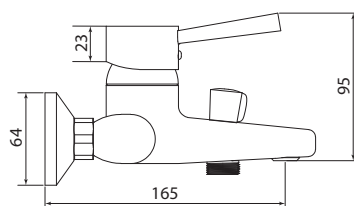

СЛ-ОД-Д28

Смеситель для мойки с высоким корпусом и изливом

Материал корпуса: латунь
Материал ручки: металл
Цвет: хром
Тип затвора: керамический картридж Ø40 мм, угол поворота 100°
Тип крепления: универсальная монтажная гайка
Тип подводки для воды: гибкая подводка в двухцветной оплетке из фибронеилона, L=500 мм
Тип аэратора: пластиковый в металлическом корпусе

Больше информации на сайте:

СЛ-ОД-Д30

Смеситель для ванны с коротким литым изливом, одноручный

Материал корпуса: латунь
Материал ручки: металл
Цвет: хром
Тип затвора: керамический картридж Ø40 мм, угол поворота 100°
Тип крепления: эксцентрики, отражатели
Тип дивертора: флажковый, поворотный
Тип шланга: нержавеющая сталь, двойной замок, L=1500 мм
Тип лейки: лейка душевая, 1 режим
Тип аэратора: пластиковый, монетарный

Открыть BIM-модель:

Больше информации на сайте:

СЛ-ОД-Д31

Смеситель для ванны универсальный, одноручный

Материал корпуса: латунь
Материал ручки: металл
Цвет: хром
Тип затвора: керамический картридж Ø40 мм, угол поворота 100°
Тип крепления: эксцентрики, отражатели
Тип дивертора: флажковый, поворотный
Тип шланга: нержавеющая сталь, двойной замок, L=1500 мм
Тип лейки: лейка душевая, 1 режим
Тип аэратора: пластиковый, монетарный
Тип крепления лейки: настенное

Открыть BIM-модель:

Больше информации на сайте:

СЛ-ОД-Д40

Смеситель для душа, одноручный

Материал корпуса: латунь
Материал ручки: металл
Цвет: хром
Тип затвора: керамический картридж Ø40 мм, угол поворота 100°
Тип крепления: эксцентрики, отражатели, пара
Тип шланга: нержавеющая сталь, двойной замок, L=1500 мм
Тип лейки: лейка душевая, 1 режим
Тип крепления лейки: настенное

Открыть BIM-модель:

Больше информации на сайте: