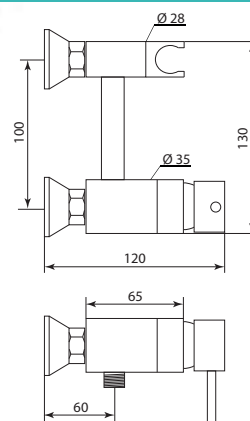

СЛ-ОД-Д51

Смеситель для биде настенный, одноручный

Материал корпуса: латунь
Материал ручки: металл
Цвет: хром
Тип затвора: керамический картридж Ø25 мм, угол поворота 100°
Тип крепления: эксцентрики, отражатели, пара
Тип шланга: нержавеющая сталь, двойной замок, L=1500мм
Тип лейки: лейка для биде
Тип крепления лейки: на корпусе

Открыть
ВИМ-
модель:

Больше
информации
на сайте:

СЛ-ОД-Д52

Смеситель для биде настенный, одноручный

Материал корпуса: латунь
Материал ручки: металл
Цвет: хром
Тип затвора: керамический картридж Ø25 мм, угол поворота 100°
Тип крепления: эксцентрик + отражатель
Тип шланга: нержавеющая сталь, двойной замок, L=1500мм
Тип лейки: лейка для биде
Тип крепления лейки: на корпусе

Больше
информации
на сайте: