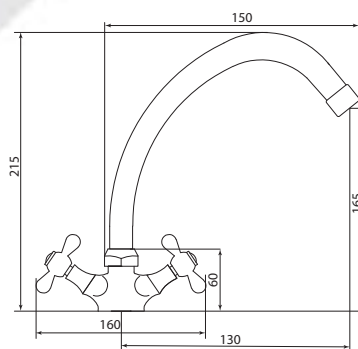

Материал корпуса: латунь
Материал ручки: пластик
Цвет: хром
Тип затвора: вентильные головки с керамическими пластинами, угол поворота 90°
Тип крепления: монтажный комплект со шпилькой
Тип подводки для воды: гибкая подводка из нержавеющей стали, L=400 мм
Тип аэратора: пластиковый с металлическими сетками

Открыть
BIM-
модель:

Больше
информации
на сайте:

СЛ-ОД-013

Кран для холодной воды

Материал корпуса: латунь
Материал ручки: пластик
Цвет: хром
Тип затвора: вентильная головка с керамическими пластинами, угол поворота 90°
Тип крепления: монтажная гайка Ø 38 мм
Тип подводки для воды: гибкая подводка из нержавеющей стали, L=400 мм
Тип аэратора: пластиковый с металлическими сетками

Больше
информации
на сайте:

СЛ-ДВ-024

Смеситель для мойки настенный, двуручный

Материал корпуса: латунь
Материал ручки: пластик
Цвет: хром
Тип затвора: вентильные головки с керамическими пластинами, угол поворота 90°
Тип крепления: эксцентрики, отражатели
Тип аэратора: пластиковый с металлическими сетками

Открыть
BIM-
модель:

Больше
информации
на сайте:

СЛ-ДВ-025

Смеситель для кухни с гибким изливом, двуручный

Материал корпуса: латунь
Материал ручки: пластик
Цвет: хром
Тип затвора: вентильные головки с керамическими пластинами, угол поворота 90°
Тип крепления: универсальная монтажная гайка
Тип подводки для воды: гибкая подводка из нержавеющей стали, L=400 мм
Тип аэратора: пластиковый, 2 режима

Больше
информации
на сайте: