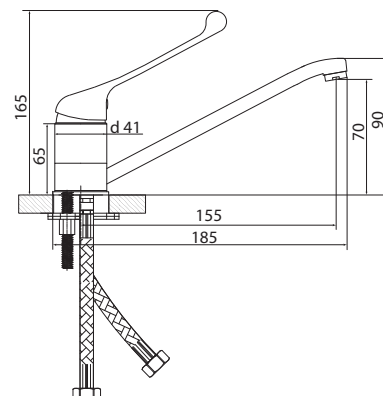

Больше информации на сайте: