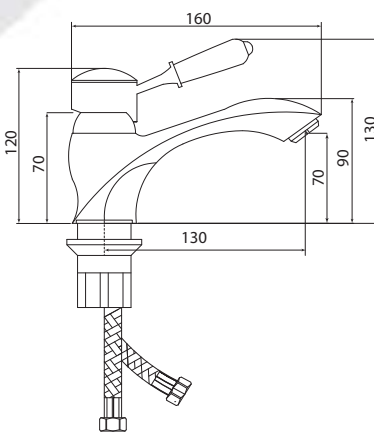

## СЛ-ОД-М10

Смеситель для умывальника с литым изливом, одноручный

**Материал корпуса:** латунь  
**Материал ручки:** металл, пластик  
**Цвет:** хром, белый  
**Тип затвора:** керамический картридж  $\varnothing 40$  мм, угол поворота  $100^\circ$   
**Тип крепления:** универсальная монтажная гайка  
**Тип подводки для воды:** гибкая подводка в двухцветной оплетке из фибронейлона, L=500 мм  
**Тип аэратора:** пластиковый, монетарный