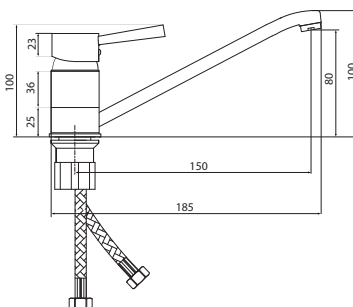

Открыть BIM-модель:

Больше информации на сайте: