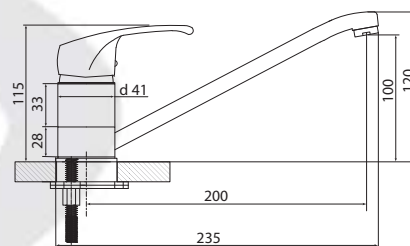

Больше информации на сайте: