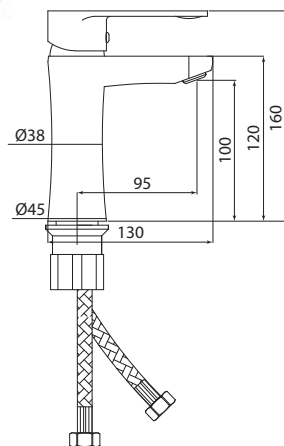

## СЛ-ОД-Л10

Смеситель для умывальника с литым изливом, одноручный

серия

Л

**Материал корпуса:** латунь  
**Материал ручки:** металл  
**Цвет:** хром  
**Тип затвора:** керамический картридж Ø35 мм, угол поворота 100°  
**Тип крепления:** универсальная монтажная гайка  
**Тип подводки для воды:** гибкая подводка в двухцветной оплетке из фибронеилона, L=500 мм  
**Тип аэратора:** пластиковый, монетарный