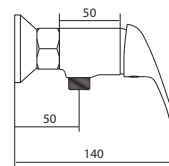

СЛ-ОД-В40

Смеситель для душа, настенный, одноручный

Материал корпуса: латунь
Материал ручки: металл
Цвет: хром
Тип затвора: керамический картридж Ø35 мм, угол поворота 100°
Тип крепления: эксцентрики, отражатели
Тип шланга: нержавеющая сталь, двойной замок, L=1500мм
Тип лейки: лейка душевая, 1 режим
Тип крепления лейки: на корпусе смесителя, настенный

Больше информации на сайте:

СЛ-ОД-В41

Смеситель для биде, настенный, одноручный

Материал корпуса: латунь
Материал ручки: металл
Цвет: хром
Тип затвора: керамический картридж Ø35 мм, угол поворота 100°
Тип крепления: эксцентрики, отражатели
Тип шланга: нержавеющая сталь, двойной замок, L=1500мм
Тип лейки: лейка для биде
Тип крепления лейки: на корпусе смесителя, настенный

Больше информации на сайте: