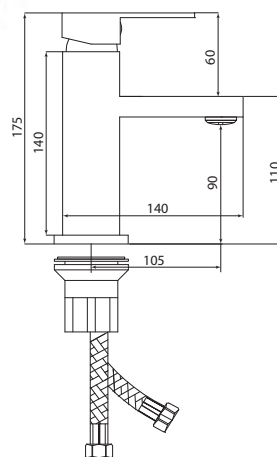

СЛ-ОД-Н10

Смеситель для умывальника с литым изливом, одноручный

Материал корпуса: латунь
Материал ручки: металл
Цвет: хром
Тип затвора: керамический картридж Ø35 мм, угол поворота 100°
Тип крепления: универсальная монтажная гайка
Тип подводки для воды: гибкая подводка в двухцветной оплетке из фибронеилона, L=500 мм
Тип аэратора: пластиковый в металлическом корпусе

Больше информации на сайте:

СЛ-ОД-Н1Б

Смеситель для умывальника с литым изливом, одноручный

Материал корпуса: латунь
Материал ручки: металл
Цвет: белый
Тип затвора: керамический картридж Ø35 мм, угол поворота 100°
Тип крепления: универсальная монтажная гайка
Тип подводки для воды: гибкая подводка в двухцветной оплетке из фибронеилона, L=500 мм
Тип аэратора: пластиковый в металлическом корпусе

Больше информации на сайте:

СЛ-ОД-Н1Х

Смеситель для умывальника с литым изливом, одноручный

Материал корпуса: латунь
Материал ручки: металл
Цвет: черный хром
Тип затвора: керамический картридж Ø35 мм, угол поворота 100°
Тип крепления: универсальная монтажная гайка
Тип подводки для воды: гибкая подводка в двухцветной оплетке из фибронеилона, L=500 мм
Тип аэратора: пластиковый в металлическом корпусе

Больше информации на сайте:

СЛ-ОД-Н1Ч

Смеситель для умывальника с литым изливом, одноручный

Материал корпуса: латунь
Материал ручки: металл
Цвет: черный
Тип затвора: керамический картридж Ø35 мм, угол поворота 100°
Тип крепления: универсальная монтажная гайка
Тип подводки для воды: гибкая подводка в двухцветной оплетке из фибронеилона, L=500 мм
Тип аэратора: пластиковый в металлическом корпусе

Больше информации на сайте: