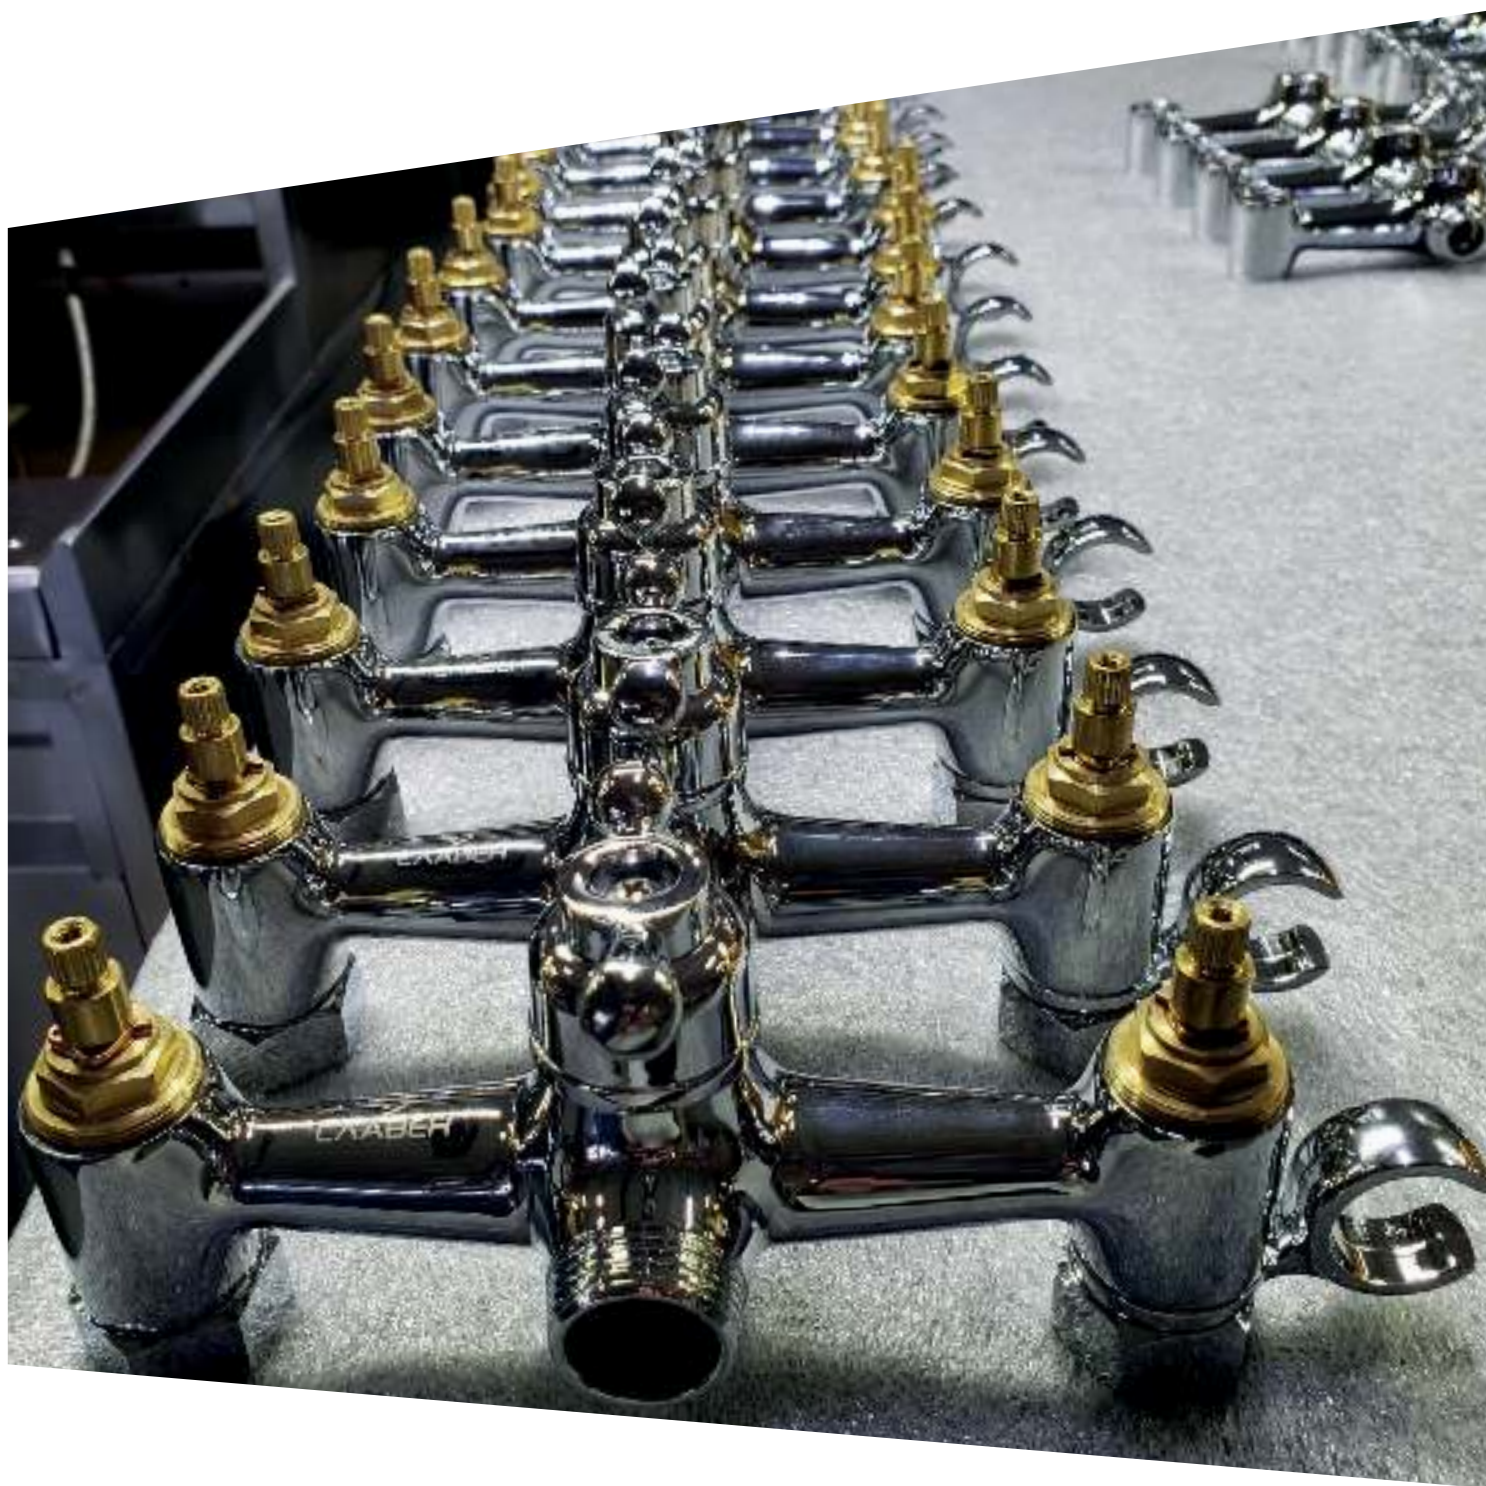

## КАТАЛОГ

смесителей и аксессуаров

2023

Полный цикл сборки смесителей СЛАВЕН осуществляется на территории Российской Федерации. Производственная площадка расположена в п. Октябрьский, Московская обл.

Система менеджмента качества применительно к деятельности в области производства санитарно-технических смесителей и гибкой подводки для воды соответствует требованиям ГОСТ Р ИСО 9001-2015 (ISO 9001:2015)