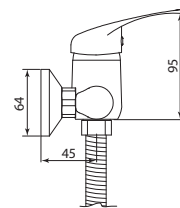

СЛ-ОД-П40

Смеситель для душа настенный, одноручный

Материал корпуса: латунь
Материал ручки: металл
Цвет: хром
Тип затвора: керамический картридж Ø35 мм, угол поворота 100°
Тип крепления: эксцентрики, отражатели
Тип шланга: нержавеющая сталь, двойной замок, L=1500мм
Тип лейки: лейка душевая, 1 режим
Тип крепления лейки: настенный

Открыть
ВИМ-
модель:

Больше
информации
на сайте:

СЛ-ОД-П51

Смеситель для биде настенный, одноручный

Материал корпуса: латунь
Материал ручки: металл
Цвет: хром
Тип затвора: керамический картридж Ø35 мм, угол поворота 100°
Тип крепления: эксцентрики, отражатели
Тип шланга: нержавеющая сталь, двойной замок, L=1500мм
Тип лейки: лейка для биде
Тип крепления лейки: настенный

Больше
информации
на сайте: