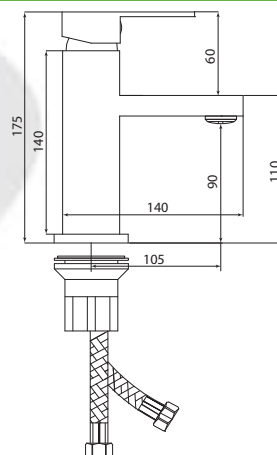

СЛ-ОД-Н10

Смеситель для умывальника с литым изливом, одноручный

Материал корпуса: латунь
Материал ручки: металл
Цвет: хром
Тип затвора: керамический картридж Ø35 мм, угол поворота 100°
Тип крепления: универсальная монтажная гайка
Тип подводки для воды: гибкая подводка в двухцветной оплетке из фибронеилона, L=500 мм
Тип аэратора: пластиковый в металлическом корпусе

Больше информации на сайте:

СЛ-ОД-Н1Б

Смеситель для умывальника с литым изливом, одноручный

Материал корпуса: латунь
Материал ручки: металл
Цвет: белый
Тип затвора: керамический картридж Ø35 мм, угол поворота 100°
Тип крепления: универсальная монтажная гайка
Тип подводки для воды: гибкая подводка в двухцветной оплетке из фибронеилона, L=500 мм
Тип аэратора: пластиковый в металлическом корпусе

Больше информации на сайте:

СЛ-ОД-Н1Х

Смеситель для умывальника с литым изливом, одноручный

Материал корпуса: латунь
Материал ручки: металл
Цвет: черный хром
Тип затвора: керамический картридж Ø35 мм, угол поворота 100°
Тип крепления: универсальная монтажная гайка
Тип подводки для воды: гибкая подводка в двухцветной оплетке из фибронеилона, L=500 мм
Тип аэратора: пластиковый в металлическом корпусе

Больше информации на сайте:

СЛ-ОД-Н1Ч

Смеситель для умывальника с литым изливом, одноручный

Материал корпуса: латунь
Материал ручки: металл
Цвет: черный
Тип затвора: керамический картридж Ø35 мм, угол поворота 100°
Тип крепления: универсальная монтажная гайка
Тип подводки для воды: гибкая подводка в двухцветной оплетке из фибронеилона, L=500 мм
Тип аэратора: пластиковый в металлическом корпусе

Больше информации на сайте: