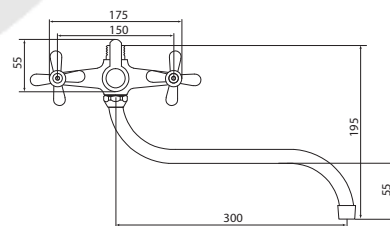

Материал корпуса: латунь
Материал ручки: пластик
Цвет: хром
Тип затвора: вентильные головки с керамическими пластинами, угол поворота 90°
Тип дивертора: флажковый, поворотный
Тип крепления: эксцентрики, отражатели
Тип шланга: нержавеющая сталь, двойной замок, L=1500мм
Тип крепления лейки: крепление на корпусе смесителя, крепление настенное

Открыть
ВМ-
модель:

Больше
информации
на сайте: