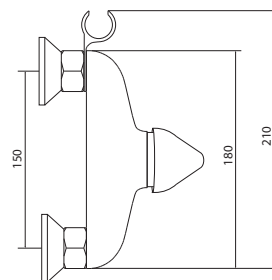

СЛ-ОД-В40

Смеситель для душа, настенный, одноручный

Материал корпуса: латунь
Материал ручки: металл
Цвет: хром
Тип затвора: керамический картридж Ø35 мм, угол поворота 100°
Тип крепления: эксцентрики, отражатели
Тип шланга: нержавеющая сталь, двойной замок, L=1500мм
Тип лейки: лейка душевая, 1 режим
Тип крепления лейки: на корпусе смесителя, настенный

Больше информации на сайте:

СЛ-ОД-В41

Смеситель для биде, настенный, одноручный

Материал корпуса: латунь
Материал ручки: металл
Цвет: хром
Тип затвора: керамический картридж Ø35 мм, угол поворота 100°
Тип крепления: эксцентрики, отражатели
Тип шланга: нержавеющая сталь, двойной замок, L=1500мм
Тип лейки: лейка для биде
Тип крепления лейки: на корпусе смесителя, настенный

Больше информации на сайте: