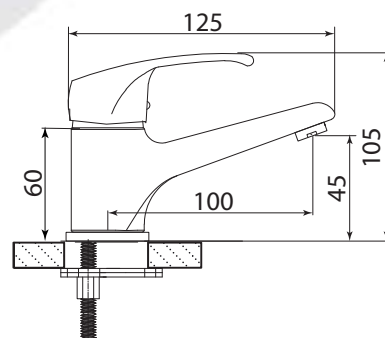

Больше информации на сайте: