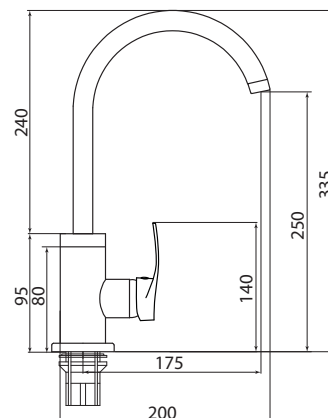

СЛ-ОД-1БЛ

Смеситель для мойки с высоким изливом, одноручный

Материал корпуса: латунь
Материал ручки: металл
Цвет: белый, хром
Тип затвора: керамический картридж Ø40 мм, угол поворота 100°
Тип крепления: универсальная монтажная гайка
Тип подводки для воды: гибкая подводка из нержавеющей стали, L=400 мм
Тип аэратора: пластиковый в металлическом корпусе

Больше информации на сайте:

СЛ-ОД-1ЧН

Смеситель для мойки с высоким изливом, одноручный

Материал корпуса: латунь
Материал ручки: металл
Цвет: черный, хром
Тип затвора: керамический картридж Ø40 мм, угол поворота 100°
Тип крепления: универсальная монтажная гайка
Тип подводки для воды: гибкая подводка из нержавеющей стали, L=400 мм
Тип аэратора: пластиковый в металлическом корпусе

Больше информации на сайте:

СЛ-ОД-Ц25

Смеситель для мойки гибким изливом, одноручный

Материал корпуса: латунь
Материал ручки: металл
Цвет: хром
Тип затвора: керамический картридж Ø40 мм, угол поворота 100°
Тип крепления: универсальная монтажная гайка
Тип подводки для воды: гибкая подводка из нержавеющей стали, L=400 мм
Тип аэратора: пластиковый, 2 режима
Тип излива: гибкий

Больше информации на сайте:

СЛ-ОД-Ц2Б

Смеситель для мойки с высоким изливом из силикона

Материал корпуса: латунь
Материал ручки: металл
Цвет: хром, белый
Тип затвора: керамический картридж Ø40 мм, угол поворота 100°
Тип крепления: универсальная монтажная гайка
Тип подводки для воды: гибкая подводка в двухцветной оплетке из фибронеилона, L=500 мм
Тип аэратора: пластиковый
Тип излива: гибкий, из силикона

Больше информации на сайте: