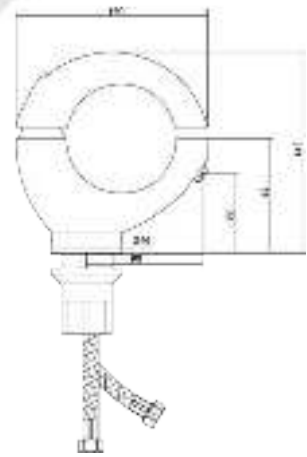

СЛ-ОД-С10

Смеситель для умывальника с литым изливом, одноручный

серия

С

Материал корпуса: латунь
Материал ручки: металл
Цвет: хром
Тип затвора: керамический картридж Ø40 мм, угол поворота 100°
Тип крепления: универсальная монтажная гайка
Тип подводки для воды: гибкая подводка в двухцветной оплетке из фибронеилона, L=500 мм
Тип аэратора: пластиковый, монетарный

Больше информации на сайте:

СЛ-ОД-С1Б

Смеситель для умывальника с литым изливом, одноручный

Материал корпуса: латунь
Материал ручки: металл
Цвет: бронзовый
Тип затвора: керамический картридж Ø40 мм, угол поворота 100°
Тип крепления: универсальная монтажная гайка
Тип подводки для воды: гибкая подводка в двухцветной оплетке из фибронеилона, L=500 мм
Тип аэратора: пластиковый, монетарный

Больше информации на сайте:

СЛ-ОД-С1З

Смеситель для умывальника с литым изливом, одноручный

Материал корпуса: латунь
Материал ручки: металл
Цвет: золотой
Тип затвора: керамический картридж Ø40 мм, угол поворота 100°
Тип крепления: универсальная монтажная гайка
Тип подводки для воды: гибкая подводка в двухцветной оплетке из фибронеилона, L=500 мм
Тип аэратора: пластиковый, монетарный

Больше информации на сайте:

СЛ-ОД-С1Ч

Смеситель для умывальника с литым изливом, одноручный

Материал корпуса: латунь
Материал ручки: металл
Цвет: черный
Тип затвора: керамический картридж Ø40 мм, угол поворота 100°
Тип крепления: универсальная монтажная гайка
Тип подводки для воды: гибкая подводка в двухцветной оплетке из фибронеилона, L=500 мм
Тип аэратора: пластиковый, монетарный

Больше информации на сайте: