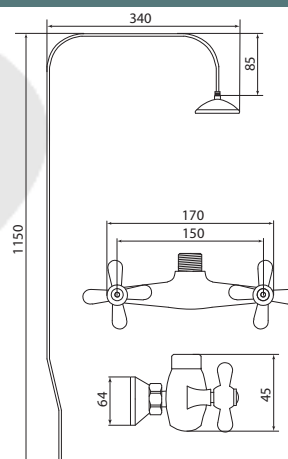

Открыть
ВМ-
модель:

Больше
информации
на сайте: