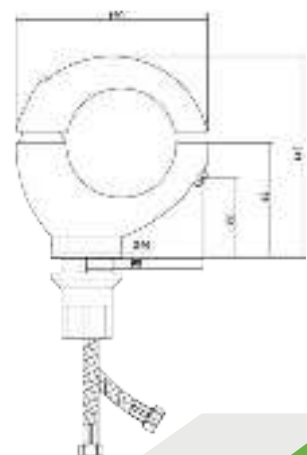

СЛ-ОД-С10

Смеситель для умывальника с литым изливом, одноручный

серия

С

Материал корпуса: латунь
Материал ручки: металл
Цвет: хром
Тип затвора: керамический картридж Ø40 мм, угол поворота 100°
Тип крепления: универсальная монтажная гайка
Тип подводки для воды: гибкая подводка в двухцветной оплетке из фибронеилона, L=500 мм
Тип аэратора: пластиковый, монетарный

Больше информации на сайте:

СЛ-ОД-С1Б

Смеситель для умывальника с литым изливом, одноручный

Материал корпуса: латунь
Материал ручки: металл
Цвет: бронзовый
Тип затвора: керамический картридж Ø40 мм, угол поворота 100°
Тип крепления: универсальная монтажная гайка
Тип подводки для воды: гибкая подводка в двухцветной оплетке из фибронеилона, L=500 мм
Тип аэратора: пластиковый, монетарный

Больше информации на сайте:

СЛ-ОД-С1З

Смеситель для умывальника с литым изливом, одноручный

Материал корпуса: латунь
Материал ручки: металл
Цвет: золотой
Тип затвора: керамический картридж Ø40 мм, угол поворота 100°
Тип крепления: универсальная монтажная гайка
Тип подводки для воды: гибкая подводка в двухцветной оплетке из фибронеилона, L=500 мм
Тип аэратора: пластиковый, монетарный

Больше информации на сайте:

СЛ-ОД-С1Ч

Смеситель для умывальника с литым изливом, одноручный

Материал корпуса: латунь
Материал ручки: металл
Цвет: черный
Тип затвора: керамический картридж Ø40 мм, угол поворота 100°
Тип крепления: универсальная монтажная гайка
Тип подводки для воды: гибкая подводка в двухцветной оплетке из фибронеилона, L=500 мм
Тип аэратора: пластиковый, монетарный

Больше информации на сайте: