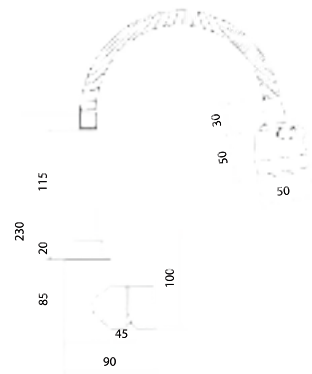

СЛ-ОД-Ж22

Смеситель для мойки с высоким изливом, одноручный

Материал корпуса: нержавеющая сталь
Материал ручки: металл
Цвет: стальной
Тип затвора: керамический картридж Ø35 мм, угол поворота 100°
Тип крепления: универсальная монтажная гайка
Тип подводки для воды: гибкая подводка из нержавеющей стали, L=400 мм
Тип аэратора: металлический с пластиковой сеткой

Больше информации на сайте:

СЛ-ОД-Ж25

Смеситель для мойки с гибким изливом, одноручный

Материал корпуса: нержавеющая сталь
Материал ручки: металл
Цвет: стальной
Тип затвора: керамический картридж Ø35 мм, угол поворота 100°
Тип крепления: универсальная монтажная гайка
Тип подводки для воды: гибкая подводка из нержавеющей стали, L=400 мм
Тип аэратора: пластиковый, 2 режима
Тип излива: гибкий

Больше информации на сайте:

СЛ-ОД-Ж27

Смеситель для мойки с высоким изливом, черный, одноручный

Материал корпуса: нержавеющая сталь
Материал ручки: металл
Цвет: черный
Тип затвора: керамический картридж Ø35 мм, угол поворота 100°
Тип крепления: универсальная монтажная гайка
Тип подводки для воды: гибкая подводка из нержавеющей стали, L=400 мм
Тип аэратора: металлический с пластиковой сеткой

Больше информации на сайте:

СЛ-ОД-Ж31

Смеситель для ванны универсальный, одноручный

Материал корпуса: нержавеющая сталь
Материал ручки: металл
Цвет: стальной
Тип затвора: керамический картридж Ø35 мм, угол поворота 100°
Тип крепления: эксцентрики, отражатели
Тип дивертора: флажковый, поворотный
Тип шланга: нержавеющая сталь, двойной замок, L=1500мм
Тип лейки: лейка душевая, 1 режим
Тип аэратора: металлический с пластиковой сеткой

Больше информации на сайте: