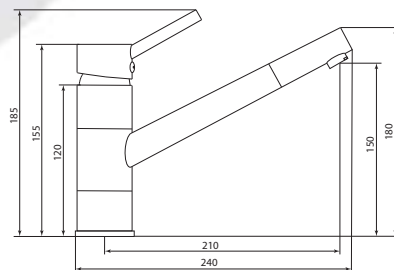

Больше информации на сайте: