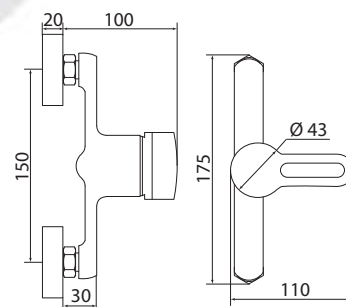

СЛ-ОД-Т40

Смеситель для душа, одноручный

Материал корпуса: латунь
Материал ручки: металл
Цвет: хром
Тип затвора: керамический картридж Ø35 мм, угол поворота 100°
Тип крепления: эксцентрики, отражатели
Тип шланга: нержавеющая сталь, двойной замок, L=1500мм
Тип лейки: лейка душевая, 1 режим
Тип крепления лейки: настенный

Открыть
ВМ-
модель:

Больше
информации
на сайте:

СЛ-ОД-Т60

Смеситель для ванны с тропическим душем, одноручный

Материал корпуса: латунь
Материал ручки: металл
Цвет: хром
Тип затвора: керамический картридж Ø35 мм, угол поворота 100°
Тип крепления: эксцентрики, отражатели
Тип шланга: нержавеющая сталь, двойной замок, L=1500мм
Тип лейки: лейка душевая Ø100 мм, тропический душ Ø230мм
Тип аэратора: пластиковый

Больше
информации
на сайте: