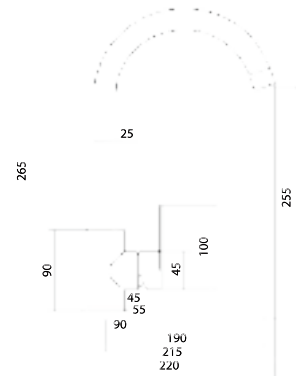

СЛ-ОД-Ж22

Смеситель для мойки с высоким изливом, одноручный

Материал корпуса: нержавеющая сталь
Материал ручки: металл
Цвет: стальной
Тип затвора: керамический картридж Ø35 мм, угол поворота 100°
Тип крепления: универсальная монтажная гайка
Тип подводки для воды: гибкая подводка из нержавеющей стали, L=400 мм
Тип аэратора: металлический с пластиковой сеткой

Больше информации на сайте:

СЛ-ОД-Ж25

Смеситель для мойки с гибким изливом, одноручный

Материал корпуса: нержавеющая сталь
Материал ручки: металл
Цвет: стальной
Тип затвора: керамический картридж Ø35 мм, угол поворота 100°
Тип крепления: универсальная монтажная гайка
Тип подводки для воды: гибкая подводка из нержавеющей стали, L=400 мм
Тип аэратора: пластиковый, 2 режима
Тип излива: гибкий

Больше информации на сайте:

СЛ-ОД-Ж27

Смеситель для мойки с высоким изливом, черный, одноручный

Материал корпуса: нержавеющая сталь
Материал ручки: металл
Цвет: черный
Тип затвора: керамический картридж Ø35 мм, угол поворота 100°
Тип крепления: универсальная монтажная гайка
Тип подводки для воды: гибкая подводка из нержавеющей стали, L=400 мм
Тип аэратора: металлический с пластиковой сеткой

Больше информации на сайте:

СЛ-ОД-Ж31

Смеситель для ванны универсальный, одноручный

Материал корпуса: нержавеющая сталь
Материал ручки: металл
Цвет: стальной
Тип затвора: керамический картридж Ø35 мм, угол поворота 100°
Тип крепления: эксцентрики, отражатели
Тип дивертора: флажковый, поворотный
Тип шланга: нержавеющая сталь, двойной замок, L=1500мм
Тип лейки: лейка душевая, 1 режим
Тип аэратора: металлический с пластиковой сеткой

Больше информации на сайте: