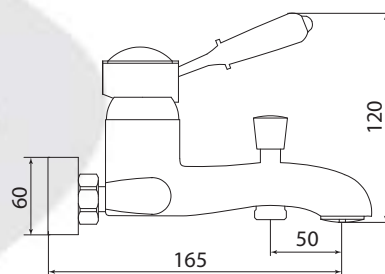

## СЛ-ОД-М30

Смеситель для ванны с коротким литым изливом, одноручный

**Материал корпуса:** латунь  
**Материал ручки:** металл, пластик  
**Цвет:** хром, белый  
**Тип затвора:** керамический картридж  $\varnothing 40$  мм, угол поворота  $100^\circ$   
**Тип крепления:** эксцентрики, отражатели  
**Тип дивертора:** вытяжной  
**Тип шланга:** нержавеющая сталь, двойной замок, L=1500 мм  
**Тип лейки:** лейка душевая, 1 режим  
**Тип аэратора:** пластиковый, монетарный