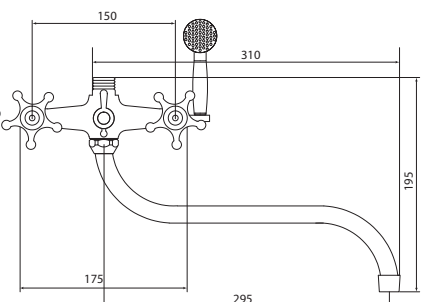

Материал корпуса: латунь
Материал ручки: металл
Цвет: хром
Тип затвора: вентильные головки с керамическими пластинами, угол поворота 90°
Тип дивертора: флажковый, поворотный
Тип крепления: эксцентрики, отражатели
Тип шланга: нержавеющая сталь, двойной замок, L=1500 мм
Тип лейки: лейка душевая, 1 режим
Тип крепления лейки: крепление на корпусе смесителя, крепление настенное