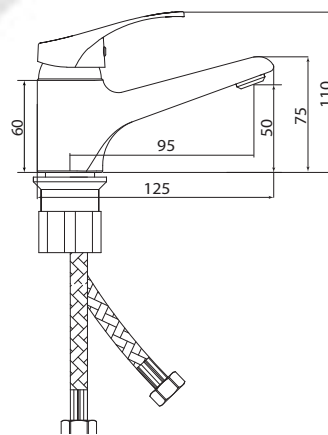

Открыть
ВМ-
модель:

Больше
информации
на сайте: