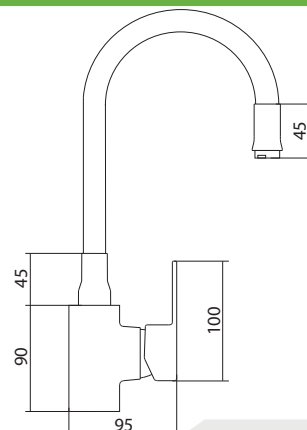

## СЛ-ЦВ-Ф27

Смеситель для мойки с высоким изливом из силикона, одноручный

**Материал корпуса:** латунь  
**Материал ручки:** металл  
**Цвет:** черный  
**Тип затвора:** керамический картридж Ø35 мм, угол поворота 100°  
**Тип крепления:** универсальная монтажная гайка  
**Тип подводки для воды:** гибкая подводка из нержавеющей стали, L=400 мм  
**Тип аэратора:** пластиковый в металлическом корпусе  
**Тип излива:** гибкий, из силикона, L=395 мм