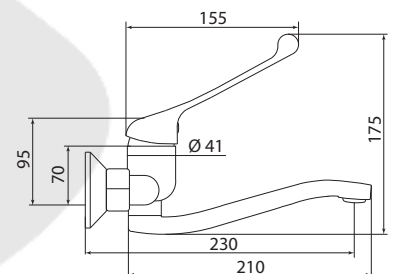

Больше информации на сайте: