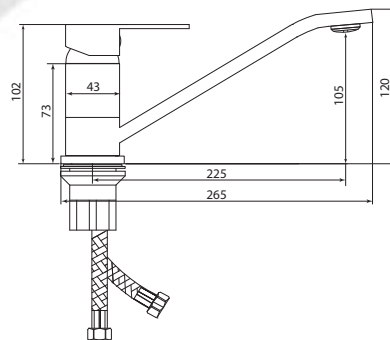

Больше информации на сайте: