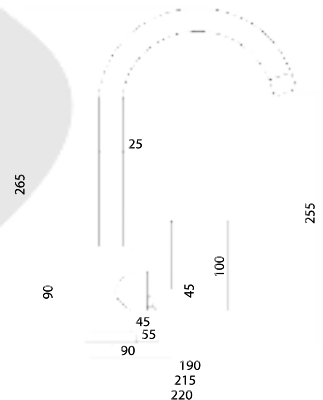

СЛ-ОД-Ж22

Смеситель для мойки с высоким изливом, одноручный

Материал корпуса: нержавеющая сталь
Материал ручки: металл
Цвет: стальной
Тип затвора: керамический картридж Ø35 мм, угол поворота 100°
Тип крепления: универсальная монтажная гайка
Тип подводки для воды: гибкая подводка из нержавеющей стали, L=400 мм
Тип аэратора: металлический с пластиковой сеткой

Больше информации на сайте:

СЛ-ОД-Ж25

Смеситель для мойки с гибким изливом, одноручный

Материал корпуса: нержавеющая сталь
Материал ручки: металл
Цвет: стальной
Тип затвора: керамический картридж Ø35 мм, угол поворота 100°
Тип крепления: универсальная монтажная гайка
Тип подводки для воды: гибкая подводка из нержавеющей стали, L=400 мм
Тип аэратора: пластиковый, 2 режима
Тип излива: гибкий

Больше информации на сайте:

СЛ-ОД-Ж27

Смеситель для мойки с высоким изливом, черный, одноручный

Материал корпуса: нержавеющая сталь
Материал ручки: металл
Цвет: черный
Тип затвора: керамический картридж Ø35 мм, угол поворота 100°
Тип крепления: универсальная монтажная гайка
Тип подводки для воды: гибкая подводка из нержавеющей стали, L=400 мм
Тип аэратора: металлический с пластиковой сеткой

Больше информации на сайте:

СЛ-ОД-Ж31

Смеситель для ванны универсальный, одноручный

Материал корпуса: нержавеющая сталь
Материал ручки: металл
Цвет: стальной
Тип затвора: керамический картридж Ø35 мм, угол поворота 100°
Тип крепления: эксцентрики, отражатели
Тип дивертора: флажковый, поворотный
Тип шланга: нержавеющая сталь, двойной замок, L=1500мм
Тип лейки: лейка душевая, 1 режим
Тип аэратора: металлический с пластиковой сеткой

Больше информации на сайте: