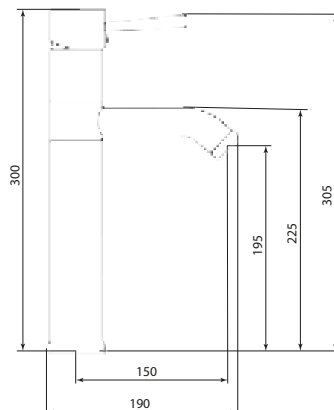

Материал корпуса: латунь
Материал ручки: металл
Цвет: хром
Тип затвора: керамический картридж Ø40 мм, угол поворота 100°
Тип крепления: универсальная монтажная гайка
Тип подводки для воды: гибкая подводка в двухцветной оплетке из фибронеилона, L=500 мм
Тип аэратора: пластиковый в металлическом корпусе