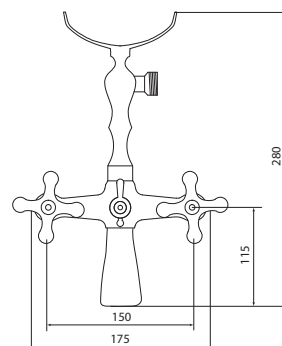

СЛ-ДВ-А10

Смеситель для умывальника с литым изливом, двухручный

серия

А

Материал корпуса: латунь
Материал ручки: металл
Цвет: хром
Тип затвора: вентильные головки с керамическими пластинами, угол поворота 90°
Тип крепления: универсальная монтажная гайка
Тип подводки для воды: гибкая подводка в двухцветной оплетке из фибронелона, L=500 мм
Тип аэратора: пластиковый, монетарный

Больше информации на сайте:

СЛ-ДВ-А13

Смеситель для умывальника с литым изливом, двухручный

Материал корпуса: латунь
Материал ручки: металл
Цвет: золотой
Тип затвора: вентильные головки с керамическими пластинами, угол поворота 90°
Тип крепления: универсальная монтажная гайка
Тип подводки для воды: гибкая подводка в двухцветной оплетке из фибронелона, L=500 мм
Тип аэратора: пластиковый, монетарный

Больше информации на сайте:

СЛ-ДВ-А1Х

Смеситель для умывальника с литым изливом, двухручный

Материал корпуса: латунь
Материал ручки: металл
Цвет: черный хром
Тип затвора: вентильные головки с керамическими пластинами, угол поворота 90°
Тип крепления: универсальная монтажная гайка
Тип подводки для воды: гибкая подводка в двухцветной оплетке из фибронелона, L=500 мм
Тип аэратора: пластиковый, монетарный

Больше информации на сайте:

СЛ-ДВ-А30

Смеситель для ванны с коротким литым изливом, двухручный

Материал корпуса: латунь
Материал ручки: металл
Цвет: хром
Тип затвора: вентильные головки с керамическими пластинами, угол поворота 90°
Тип дивертора: флажковый, поворотный
Тип крепления: эксцентрики, отражатели
Тип шланга: нержавеющая сталь, двойной замок, L=1500 мм
Тип крепления лейки: крепление на корпусе смесителя, крепление настенное

Больше информации на сайте: