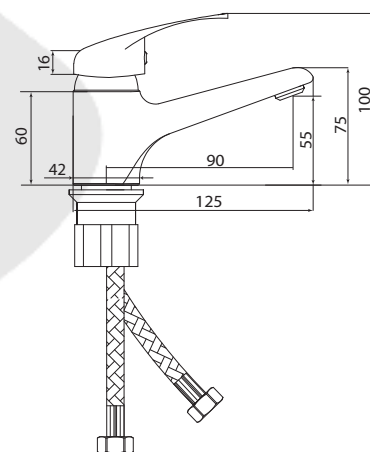

Материал корпуса: латунь
Материал ручки: металл
Цвет: хром
Тип затвора: керамический картридж Ø35 мм, угол поворота 100°
Тип крепления: универсальная монтажная гайка
Тип подводки для воды: гибкая подводка в двухцветной оплетке из фибронеилона, L=500 мм
Тип аэратора: пластиковый, монетарный