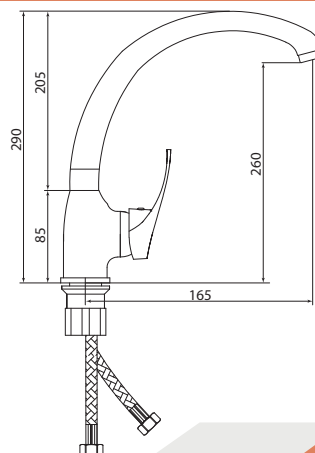

Открыть
ВИМ-
модель:

Больше
информации
на сайте: