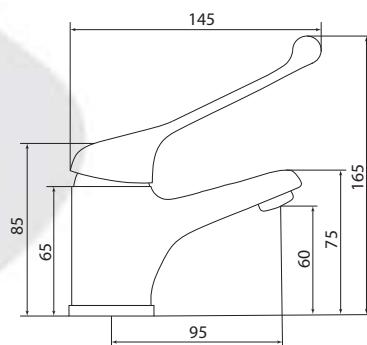

# Направление ХИРУРГ

Профессиональность и эргономичность

серия

X

**СЛ-ОД-Х10** Смеситель для умывальника с литым изливом локтевой, одноручный

**Материал корпуса:** латунь  
**Материал ручки:** металл  
**Цвет:** хром  
**Тип затвора:** керамический картридж Ø35 мм, угол поворота 100°  
**Тип крепления:** универсальная монтажная гайка  
**Тип подводки для воды:** гибкая подводка в двухцветной оплетке из фибронеилона, L=500 мм  
**Тип аэратора:** пластиковый, монетарный