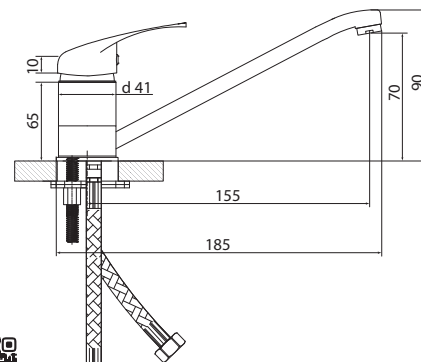

Материал корпуса: латунь
Материал ручки: металл
Цвет: хром
Тип затвора: керамический картридж Ø35 мм, угол поворота 100°
Тип крепления: монтажный комплект со шпилькой
Тип подводки для воды: гибкая подводка из нержавеющей стали, L=400 мм
Тип аэратора: пластиковый с металлическими сетками