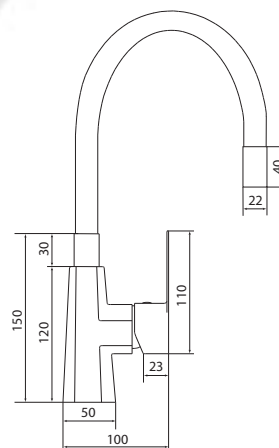

СЛ-ОД-Н26 Смеситель для мойки с высоким изливом из силикона, одноручный

Материал корпуса: латунь
Материал ручки: металл
Цвет: хром/серый
Тип затвора: керамический картридж Ø35 мм, угол поворота 100°
Тип крепления: универсальная монтажная гайка
Тип подводки для воды: гибкая подводка в двухцветной оплетке из фибронеилона, L=500 мм
Тип аэратора: пластиковый
Тип излива: гибкий, из силикона

Больше информации на сайте:

СЛ-ОД-Н31

Смеситель для ванны универсальный, одноручный

Материал корпуса: латунь
Материал ручки: металл
Цвет: хром
Тип затвора: керамический картридж Ø35 мм, угол поворота 100°
Тип крепления: эксцентрики, отражатели
Тип дивертора: флажковый, поворотный
Тип шланга: нержавеющая сталь, двойной замок, L=1500 мм
Тип лейки: душевая, 1 режим
Тип аэратора: пластиковый, монетарный

Больше информации на сайте:

СЛ-ОД-Н3Б

Смеситель для ванны универсальный, одноручный

Материал корпуса: латунь
Материал ручки: металл
Цвет: белый
Тип затвора: керамический картридж Ø35 мм, угол поворота 100°
Тип крепления: эксцентрики, отражатели
Тип дивертора: флажковый, поворотный
Тип шланга: нержавеющая сталь, двойной замок, L=1500 мм
Тип лейки: душевая, 1 режим
Тип аэратора: пластиковый, монетарный

Больше информации на сайте:

СЛ-ОД-Н3Ч

Смеситель для ванны универсальный, одноручный

Материал корпуса: латунь
Материал ручки: металл
Цвет: черный
Тип затвора: керамический картридж Ø35 мм, угол поворота 100°
Тип крепления: эксцентрики, отражатели
Тип дивертора: флажковый, поворотный
Тип шланга: нержавеющая сталь, двойной замок, L=1500 мм
Тип лейки: душевая, 1 режим
Тип аэратора: пластиковый, монетарный

Больше информации на сайте: