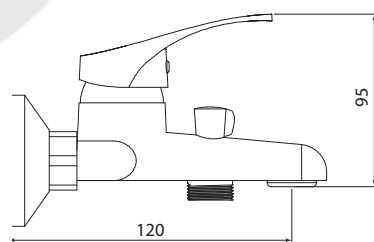

Открыть
ВМ-
модель:

Больше
информации
на сайте: