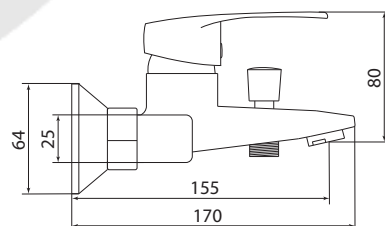

Больше информации на сайте: