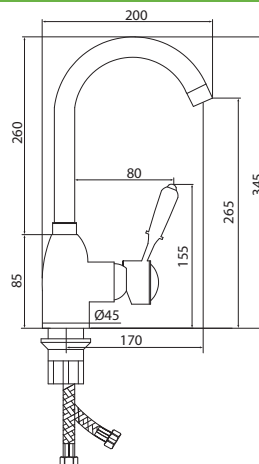

Больше информации на сайте: