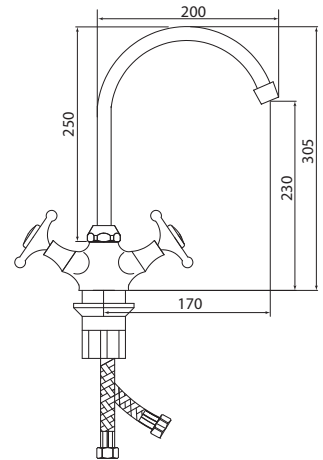

Больше информации на сайте: