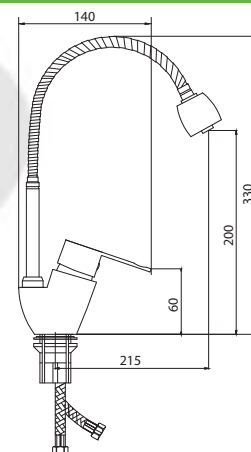

Открыть
ВИМ-
модель:

Больше
информации
на сайте: