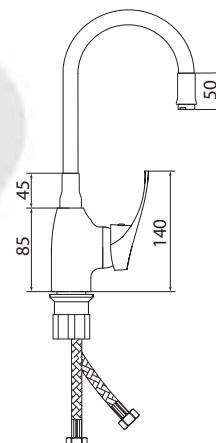

СЛ-ОД-Ц2Г

Смеситель для мойки с высоким изливом из силикона

Материал корпуса: латунь
Материал ручки: металл
Цвет: хром, серый
Тип затвора: керамический картридж Ø40 мм, угол поворота 100°
Тип крепления: универсальная монтажная гайка
Тип подводки для воды: гибкая подводка в двухцветной оплетке из фибронеилона, L=500 мм
Тип аэратора: пластиковый
Тип излива: гибкий, из силикона

Больше информации на сайте:

СЛ-ОД-Ц2К

Смеситель для мойки с высоким изливом из силикона

Материал корпуса: латунь
Материал ручки: металл
Цвет: хром, красный
Тип затвора: керамический картридж Ø40 мм, угол поворота 100°
Тип крепления: универсальная монтажная гайка
Тип подводки для воды: гибкая подводка в двухцветной оплетке из фибронеилона, L=500 мм
Тип аэратора: пластиковый
Тип излива: гибкий, из силикона

Больше информации на сайте:

СЛ-ОД-Ц2С

Смеситель для мойки с высоким изливом из силикона

Материал корпуса: латунь
Материал ручки: металл
Цвет: хром, синий
Тип затвора: керамический картридж Ø40 мм, угол поворота 100°
Тип крепления: универсальная монтажная гайка
Тип подводки для воды: гибкая подводка в двухцветной оплетке из фибронеилона, L=500 мм
Тип аэратора: пластиковый
Тип излива: гибкий, из силикона

Больше информации на сайте:

СЛ-ОД-Ц2Ч

Смеситель для мойки с высоким изливом из силикона

Материал корпуса: латунь
Материал ручки: металл
Цвет: хром, черный
Тип затвора: керамический картридж Ø40 мм, угол поворота 100°
Тип крепления: универсальная монтажная гайка
Тип подводки для воды: гибкая подводка в двухцветной оплетке из фибронеилона, L=500 мм
Тип аэратора: пластиковый
Тип излива: гибкий, из силикона

Больше информации на сайте: