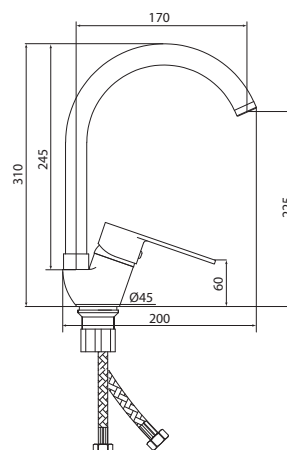

Открыть
ВИМ-
модель:

Больше
информации
на сайте: