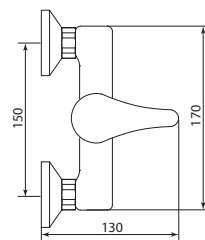

СЛ-ОД-П40

Смеситель для душа настенный, одноручный

Материал корпуса: латунь
Материал ручки: металл
Цвет: хром
Тип затвора: керамический картридж Ø35 мм, угол поворота 100°
Тип крепления: эксцентрики, отражатели
Тип шланга: нержавеющая сталь, двойной замок, L=1500мм
Тип лейки: лейка душевая, 1 режим
Тип крепления лейки: настенный

Открыть
ВИМ-
модель:

Больше
информации
на сайте:

СЛ-ОД-П51

Смеситель для биде настенный, одноручный

Материал корпуса: латунь
Материал ручки: металл
Цвет: хром
Тип затвора: керамический картридж Ø35 мм, угол поворота 100°
Тип крепления: эксцентрики, отражатели
Тип шланга: нержавеющая сталь, двойной замок, L=1500мм
Тип лейки: лейка для биде
Тип крепления лейки: настенный

Больше
информации
на сайте: