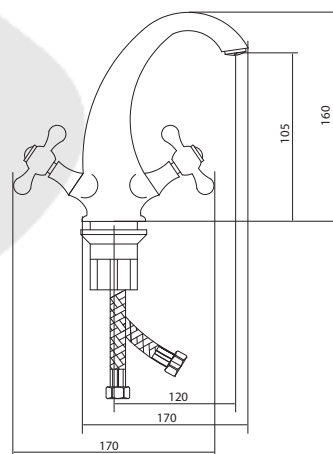

СЛ-ДВ-А10

Смеситель для умывальника с литым изливом, двухручный

серия

А

Материал корпуса: латунь
Материал ручки: металл
Цвет: хром
Тип затвора: вентильные головки с керамическими пластинами, угол поворота 90°
Тип крепления: универсальная монтажная гайка
Тип подводки для воды: гибкая подводка в двухцветной оплетке из фибронелона, L=500 мм
Тип аэратора: пластиковый, монетарный

Больше информации на сайте:

СЛ-ДВ-А13

Смеситель для умывальника с литым изливом, двухручный

Материал корпуса: латунь
Материал ручки: металл
Цвет: золотой
Тип затвора: вентильные головки с керамическими пластинами, угол поворота 90°
Тип крепления: универсальная монтажная гайка
Тип подводки для воды: гибкая подводка в двухцветной оплетке из фибронелона, L=500 мм
Тип аэратора: пластиковый, монетарный

Больше информации на сайте:

СЛ-ДВ-А1Х

Смеситель для умывальника с литым изливом, двухручный

Материал корпуса: латунь
Материал ручки: металл
Цвет: черный хром
Тип затвора: вентильные головки с керамическими пластинами, угол поворота 90°
Тип крепления: универсальная монтажная гайка
Тип подводки для воды: гибкая подводка в двухцветной оплетке из фибронелона, L=500 мм
Тип аэратора: пластиковый, монетарный

Больше информации на сайте:

СЛ-ДВ-А30

Смеситель для ванны с коротким литым изливом, двухручный

Материал корпуса: латунь
Материал ручки: металл
Цвет: хром
Тип затвора: вентильные головки с керамическими пластинами, угол поворота 90°
Тип дивертора: флажковый, поворотный
Тип крепления: эксцентрики, отражатели
Тип шланга: нержавеющая сталь, двойной замок, L=1500 мм
Тип крепления лейки: крепление на корпусе смесителя, крепление настенное

Больше информации на сайте: