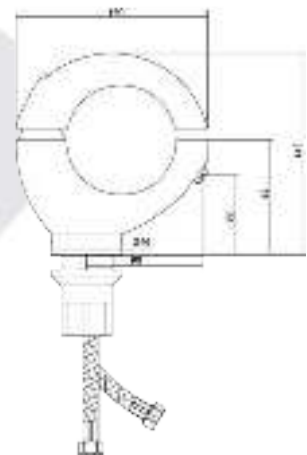

СЛ-ОД-С10

Смеситель для умывальника с литым изливом, одноручный

серия

С

Материал корпуса: латунь
Материал ручки: металл
Цвет: хром
Тип затвора: керамический картридж Ø40 мм, угол поворота 100°
Тип крепления: универсальная монтажная гайка
Тип подводки для воды: гибкая подводка в двухцветной оплетке из фибронеилона, L=500 мм
Тип аэратора: пластиковый, монетарный

Больше информации на сайте:

СЛ-ОД-С1Б

Смеситель для умывальника с литым изливом, одноручный

Материал корпуса: латунь
Материал ручки: металл
Цвет: бронзовый
Тип затвора: керамический картридж Ø40 мм, угол поворота 100°
Тип крепления: универсальная монтажная гайка
Тип подводки для воды: гибкая подводка в двухцветной оплетке из фибронеилона, L=500 мм
Тип аэратора: пластиковый, монетарный

Больше информации на сайте:

СЛ-ОД-С1З

Смеситель для умывальника с литым изливом, одноручный

Материал корпуса: латунь
Материал ручки: металл
Цвет: золотой
Тип затвора: керамический картридж Ø40 мм, угол поворота 100°
Тип крепления: универсальная монтажная гайка
Тип подводки для воды: гибкая подводка в двухцветной оплетке из фибронеилона, L=500 мм
Тип аэратора: пластиковый, монетарный

Больше информации на сайте:

СЛ-ОД-С1Ч

Смеситель для умывальника с литым изливом, одноручный

Материал корпуса: латунь
Материал ручки: металл
Цвет: черный
Тип затвора: керамический картридж Ø40 мм, угол поворота 100°
Тип крепления: универсальная монтажная гайка
Тип подводки для воды: гибкая подводка в двухцветной оплетке из фибронеилона, L=500 мм
Тип аэратора: пластиковый, монетарный

Больше информации на сайте: