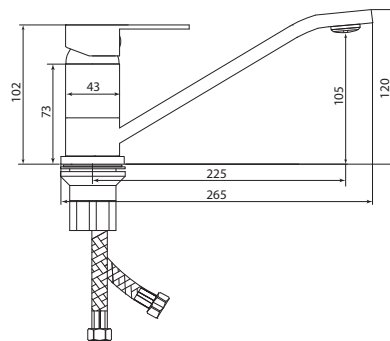

Больше информации на сайте: