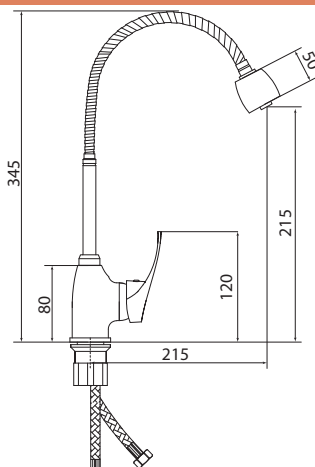

## СЛ-ОД-В25

Смеситель для мойки с гибким изливом, одноручный

**Материал корпуса:** латунь  
**Материал ручки:** металл  
**Цвет:** хром  
**Тип затвора:** керамический картридж Ø35 мм, угол поворота 100°  
**Тип крепления:** универсальная монтажная гайка  
**Тип подводки для воды:** гибкая подводка в оплетке двух цветов из фибронеилона, L=500 мм  
**Тип аэратора:** пластиковый, 2 режима  
**Тип излива:** гибкий