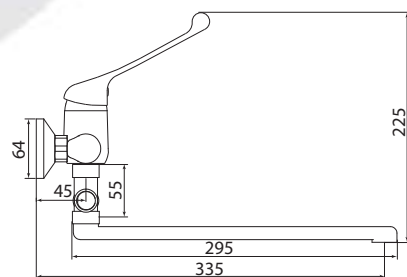

Больше информации на сайте: