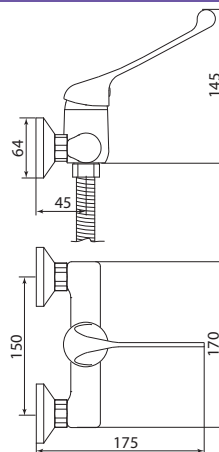

## СЛ-ОД-Х40

Смеситель для душа, локтевой, одноручный, Х40

**Материал корпуса:** латунь  
**Материал ручки:** металл  
**Цвет:** хром  
**Тип затвора:** керамический картридж Ø35 мм, угол поворота 100°  
**Тип крепления:** эксцентрики, отражатели  
**Тип шланга:** нержавеющая сталь, двойной замок, L=1500мм  
**Тип лейки:** лейка душевая, 1 режим  
**Тип крепления лейки:** настенный