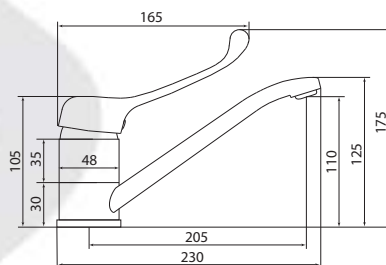

Материал корпуса: латунь
Материал ручки: металл
Цвет: хром
Тип затвора: керамический картридж Ø40 мм, угол поворота 100°
Тип крепления: универсальная монтажная гайка
Тип подводки для воды: гибкая подводка в двухцветной оплетке из фибронеилона, L=500 мм
Тип аэратора: пластиковый, монетарный