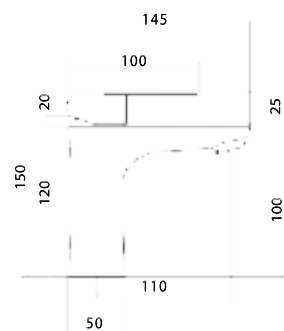

Больше информации на сайте: