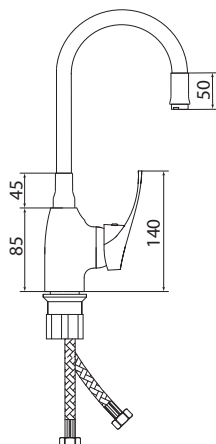

СЛ-ОД-Ц2Г

Смеситель для мойки с высоким изливом из силикона

Материал корпуса: латунь
Материал ручки: металл
Цвет: хром, серый
Тип затвора: керамический картридж Ø40 мм, угол поворота 100°
Тип крепления: универсальная монтажная гайка
Тип подводки для воды: гибкая подводка в двухцветной оплетке из фибронеилона, L=500 мм
Тип аэратора: пластиковый
Тип излива: гибкий, из силикона

Больше информации на сайте:

СЛ-ОД-Ц2К

Смеситель для мойки с высоким изливом из силикона

Материал корпуса: латунь
Материал ручки: металл
Цвет: хром, красный
Тип затвора: керамический картридж Ø40 мм, угол поворота 100°
Тип крепления: универсальная монтажная гайка
Тип подводки для воды: гибкая подводка в двухцветной оплетке из фибронеилона, L=500 мм
Тип аэратора: пластиковый
Тип излива: гибкий, из силикона

Больше информации на сайте:

СЛ-ОД-Ц2С

Смеситель для мойки с высоким изливом из силикона

Материал корпуса: латунь
Материал ручки: металл
Цвет: хром, синий
Тип затвора: керамический картридж Ø40 мм, угол поворота 100°
Тип крепления: универсальная монтажная гайка
Тип подводки для воды: гибкая подводка в двухцветной оплетке из фибронеилона, L=500 мм
Тип аэратора: пластиковый
Тип излива: гибкий, из силикона

Больше информации на сайте:

СЛ-ОД-Ц2Ч

Смеситель для мойки с высоким изливом из силикона

Материал корпуса: латунь
Материал ручки: металл
Цвет: хром, черный
Тип затвора: керамический картридж Ø40 мм, угол поворота 100°
Тип крепления: универсальная монтажная гайка
Тип подводки для воды: гибкая подводка в двухцветной оплетке из фибронеилона, L=500 мм
Тип аэратора: пластиковый
Тип излива: гибкий, из силикона

Больше информации на сайте: