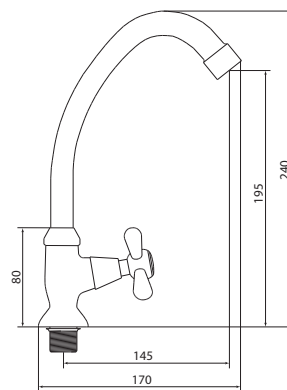

Материал корпуса: латунь
Материал ручки: пластик
Цвет: хром
Тип затвора: вентильные головки с керамическими пластинами, угол поворота 90°
Тип крепления: монтажный комплект со шпилькой
Тип подводки для воды: гибкая подводка из нержавеющей стали, L=400 мм
Тип аэратора: пластиковый с металлическими сетками

Открыть
BIM-
модель:

Больше
информации
на сайте:

СЛ-ОД-013

Кран для холодной воды

Материал корпуса: латунь
Материал ручки: пластик
Цвет: хром
Тип затвора: вентильная головка с керамическими пластинами, угол поворота 90°
Тип крепления: монтажная гайка Ø 38 мм
Тип подводки для воды: гибкая подводка из нержавеющей стали, L=400 мм
Тип аэратора: пластиковый с металлическими сетками

Больше
информации
на сайте:

СЛ-ДВ-024

Смеситель для мойки настенный, двуручный

Материал корпуса: латунь
Материал ручки: пластик
Цвет: хром
Тип затвора: вентильные головки с керамическими пластинами, угол поворота 90°
Тип крепления: эксцентрики, отражатели
Тип аэратора: пластиковый с металлическими сетками

Открыть
BIM-
модель:

Больше
информации
на сайте:

СЛ-ДВ-025

Смеситель для кухни с гибким изливом, двуручный

Материал корпуса: латунь
Материал ручки: пластик
Цвет: хром
Тип затвора: вентильные головки с керамическими пластинами, угол поворота 90°
Тип крепления: универсальная монтажная гайка
Тип подводки для воды: гибкая подводка из нержавеющей стали, L=400 мм
Тип аэратора: пластиковый, 2 режима

Больше
информации
на сайте: