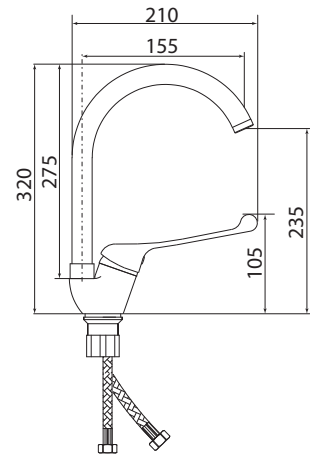

Материал корпуса: латунь
Материал ручки: металл
Цвет: хром
Тип затвора: керамический картридж Ø35 мм, угол поворота 100°
Тип крепления: универсальная монтажная гайка
Тип подводки для воды: гибкая подводка в двухцветной оплетке из фибронеилона, L=500 мм
Тип аэратора: пластиковый в металлическом корпусе