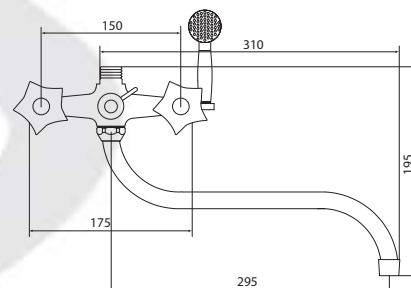

СЛ-ДВ-Е10

Смеситель для умывальника с литым изливом, двуручный

Материал корпуса: латунь
Материал ручки: металл
Цвет: хром
Тип затвора: вентильные головки с керамическими пластинами, угол поворота 90°
Тип крепления: универсальная монтажная гайка
Тип подводки для воды: гибкая подводка в двухцветной оплетке из фибронейлона, L=500 мм
Тип аэратора: пластиковый, монетарный

Больше информации на сайте:

СЛ-ДВ-Е30

Смеситель для ванны с коротким литым изливом, двуручный

Материал корпуса: латунь
Материал ручки: металл
Цвет: хром
Тип затвора: вентильные головки с керамическими пластинами, угол поворота 90°
Тип дивертора: флажковый, поворотный
Тип крепления: эксцентрики, отражатели
Тип шланга: нержавеющая сталь, двойной замок, L=1500мм
Тип лейки: лейка душевая, 1 режим
Тип крепления лейки: крепление на корпусе смесителя, крепление настенное

Больше информации на сайте:

СЛ-ДВ-Е31

Смеситель для ванны универсальный, двуручный

Материал корпуса: латунь
Материал ручки: металл
Цвет: хром
Тип затвора: вентильные головки с керамическими пластинами, угол поворота 90°
Тип дивертора: флажковый, поворотный
Тип крепления: эксцентрики, отражатели
Тип шланга: нержавеющая сталь, двойной замок, L=1500мм
Тип лейки: лейка душевая, 1 режим
Тип крепления лейки: крепление на корпусе смесителя, крепление настенное

Больше информации на сайте: