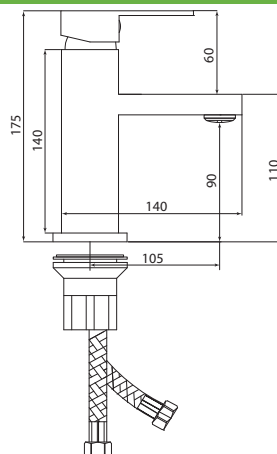

СЛ-ОД-Н10

Смеситель для умывальника с литым изливом, одноручный

Материал корпуса: латунь
Материал ручки: металл
Цвет: хром
Тип затвора: керамический картридж Ø35 мм, угол поворота 100°
Тип крепления: универсальная монтажная гайка
Тип подводки для воды: гибкая подводка в двухцветной оплетке из фибронеилона, L=500 мм
Тип аэратора: пластиковый в металлическом корпусе

Больше информации на сайте:

СЛ-ОД-Н1Б

Смеситель для умывальника с литым изливом, одноручный

Материал корпуса: латунь
Материал ручки: металл
Цвет: белый
Тип затвора: керамический картридж Ø35 мм, угол поворота 100°
Тип крепления: универсальная монтажная гайка
Тип подводки для воды: гибкая подводка в двухцветной оплетке из фибронеилона, L=500 мм
Тип аэратора: пластиковый в металлическом корпусе

Больше информации на сайте:

СЛ-ОД-Н1Х

Смеситель для умывальника с литым изливом, одноручный

Материал корпуса: латунь
Материал ручки: металл
Цвет: черный хром
Тип затвора: керамический картридж Ø35 мм, угол поворота 100°
Тип крепления: универсальная монтажная гайка
Тип подводки для воды: гибкая подводка в двухцветной оплетке из фибронеилона, L=500 мм
Тип аэратора: пластиковый в металлическом корпусе

Больше информации на сайте:

СЛ-ОД-Н1Ч

Смеситель для умывальника с литым изливом, одноручный

Материал корпуса: латунь
Материал ручки: металл
Цвет: черный
Тип затвора: керамический картридж Ø35 мм, угол поворота 100°
Тип крепления: универсальная монтажная гайка
Тип подводки для воды: гибкая подводка в двухцветной оплетке из фибронеилона, L=500 мм
Тип аэратора: пластиковый в металлическом корпусе

Больше информации на сайте: