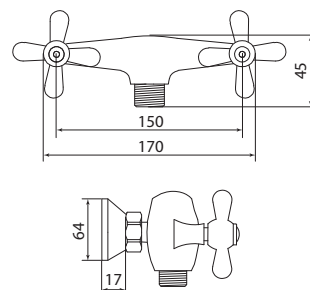

Больше
информации
на сайте: