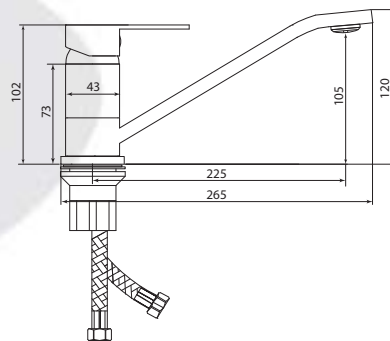

Больше информации на сайте: