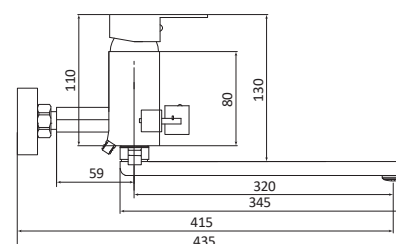

СЛ-ОД-Н26 Смеситель для мойки с высоким изливом из силикона, одноручный

Материал корпуса: латунь
Материал ручки: металл
Цвет: хром/серый
Тип затвора: керамический картридж Ø35 мм, угол поворота 100°
Тип крепления: универсальная монтажная гайка
Тип подводки для воды: гибкая подводка в двухцветной оплетке из фибронеилона, L=500 мм
Тип аэратора: пластиковый
Тип излива: гибкий, из силикона

Больше информации на сайте:

СЛ-ОД-Н31

Смеситель для ванны универсальный, одноручный

Материал корпуса: латунь
Материал ручки: металл
Цвет: хром
Тип затвора: керамический картридж Ø35 мм, угол поворота 100°
Тип крепления: эксцентрики, отражатели
Тип дивертора: флажковый, поворотный
Тип шланга: нержавеющая сталь, двойной замок, L=1500 мм
Тип лейки: душевая, 1 режим
Тип аэратора: пластиковый, монетарный

Больше информации на сайте:

СЛ-ОД-Н3Б

Смеситель для ванны универсальный, одноручный

Материал корпуса: латунь
Материал ручки: металл
Цвет: белый
Тип затвора: керамический картридж Ø35 мм, угол поворота 100°
Тип крепления: эксцентрики, отражатели
Тип дивертора: флажковый, поворотный
Тип шланга: нержавеющая сталь, двойной замок, L=1500 мм
Тип лейки: душевая, 1 режим
Тип аэратора: пластиковый, монетарный

Больше информации на сайте:

СЛ-ОД-Н3Ч

Смеситель для ванны универсальный, одноручный

Материал корпуса: латунь
Материал ручки: металл
Цвет: черный
Тип затвора: керамический картридж Ø35 мм, угол поворота 100°
Тип крепления: эксцентрики, отражатели
Тип дивертора: флажковый, поворотный
Тип шланга: нержавеющая сталь, двойной замок, L=1500 мм
Тип лейки: душевая, 1 режим
Тип аэратора: пластиковый, монетарный

Больше информации на сайте: