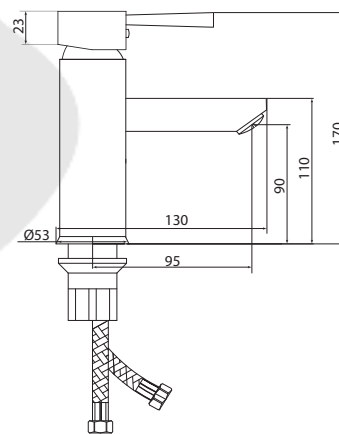

Материал корпуса: латунь
Материал ручки: металл
Цвет: хром
Тип затвора: керамический картридж Ø40 мм, угол поворота 100°
Тип крепления: универсальная монтажная гайка
Тип подводки для воды: гибкая подводка в двухцветной оплетке из фибронеилона, L=500 мм
Тип аэратора: пластиковый, монетарный

Открыть
ВМ-
модель:

Больше
информации
на сайте:

СЛ-ОД-Д11

Смеситель для умывальника с высоким корпусом