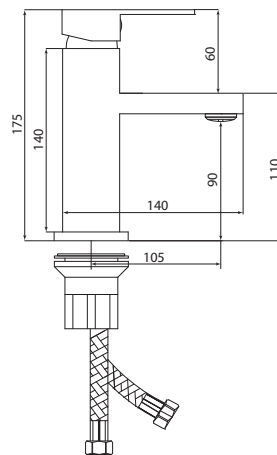

СЛ-ОД-Н10

Смеситель для умывальника с литым изливом, одноручный

Материал корпуса: латунь
Материал ручки: металл
Цвет: хром
Тип затвора: керамический картридж Ø35 мм, угол поворота 100°
Тип крепления: универсальная монтажная гайка
Тип подводки для воды: гибкая подводка в двухцветной оплетке из фибронеилона, L=500 мм
Тип аэратора: пластиковый в металлическом корпусе

Больше информации на сайте:

СЛ-ОД-Н1Б

Смеситель для умывальника с литым изливом, одноручный

Материал корпуса: латунь
Материал ручки: металл
Цвет: белый
Тип затвора: керамический картридж Ø35 мм, угол поворота 100°
Тип крепления: универсальная монтажная гайка
Тип подводки для воды: гибкая подводка в двухцветной оплетке из фибронеилона, L=500 мм
Тип аэратора: пластиковый в металлическом корпусе

Больше информации на сайте:

СЛ-ОД-Н1Х

Смеситель для умывальника с литым изливом, одноручный

Материал корпуса: латунь
Материал ручки: металл
Цвет: черный хром
Тип затвора: керамический картридж Ø35 мм, угол поворота 100°
Тип крепления: универсальная монтажная гайка
Тип подводки для воды: гибкая подводка в двухцветной оплетке из фибронеилона, L=500 мм
Тип аэратора: пластиковый в металлическом корпусе

Больше информации на сайте:

СЛ-ОД-Н1Ч

Смеситель для умывальника с литым изливом, одноручный

Материал корпуса: латунь
Материал ручки: металл
Цвет: черный
Тип затвора: керамический картридж Ø35 мм, угол поворота 100°
Тип крепления: универсальная монтажная гайка
Тип подводки для воды: гибкая подводка в двухцветной оплетке из фибронеилона, L=500 мм
Тип аэратора: пластиковый в металлическом корпусе

Больше информации на сайте: