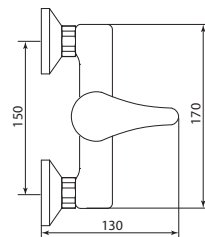

СЛ-ОД-П40

Смеситель для душа настенный, одноручный

Материал корпуса: латунь
Материал ручки: металл
Цвет: хром
Тип затвора: керамический картридж Ø35 мм, угол поворота 100°
Тип крепления: эксцентрики, отражатели
Тип шланга: нержавеющая сталь, двойной замок, L=1500мм
Тип лейки: лейка душевая, 1 режим
Тип крепления лейки: настенный

Открыть
ВИМ-
модель:

Больше
информации
на сайте:

СЛ-ОД-П51

Смеситель для биде настенный, одноручный

Материал корпуса: латунь
Материал ручки: металл
Цвет: хром
Тип затвора: керамический картридж Ø35 мм, угол поворота 100°
Тип крепления: эксцентрики, отражатели
Тип шланга: нержавеющая сталь, двойной замок, L=1500мм
Тип лейки: лейка для биде
Тип крепления лейки: настенный

Больше
информации
на сайте: