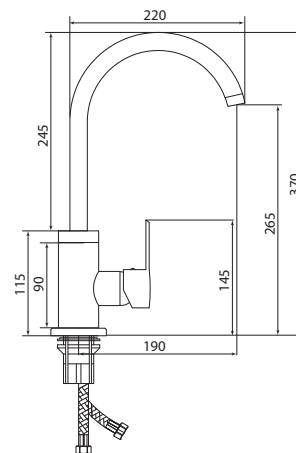

Открыть
ВИМ-
модель:

Больше
информации
на сайте: