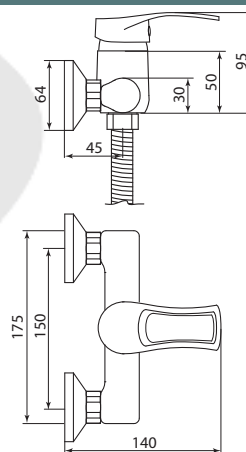

## СЛ-ОД-Ц40

Смеситель для душа настенный, одноручный

**Материал корпуса:** латунь  
**Материал ручки:** металл  
**Цвет:** хром  
**Тип затвора:** керамический картридж Ø40 мм, угол поворота 100°  
**Тип крепления:** эксцентрики, отражатели  
**Тип шланга:** нержавеющая сталь, двойной замок, L=1500мм  
**Тип лейки:** лейка душевая, 1 режим  
**Тип крепления лейки:** настенный