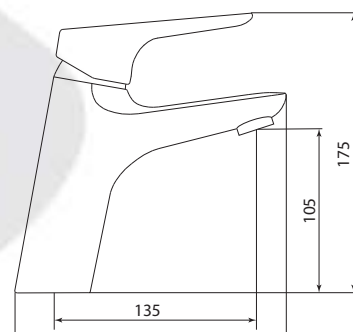

Направление  
**КОТТЕДЖ**

Стиль и комфорт

серия Г  
**СЛ-ОД-Г10**

Смеситель для умывальника с литым изливом, одноручный

**Материал корпуса:** латунь  
**Материал ручки:** металл  
**Цвет:** хром  
**Тип затвора:** керамический картридж Ø40 мм, угол поворота 100°  
**Тип крепления:** универсальная монтажная гайка  
**Тип подводки для воды:** гибкая подводка в двухцветной оплетке из фибронеилона, L=500 мм  
**Тип аэратора:** пластиковый в металлическом корпусе