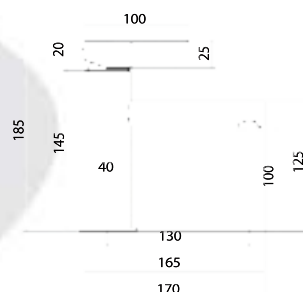

## Направление СТАЛЬ

Лаконичность и основательность

серия  
**Ж**  
СЛ-ОД-Ж10

Смеситель для умывальника с литым изливом, одноручный

**Материал корпуса:** нержавеющая сталь  
**Материал ручки:** металл  
**Цвет:** стальной  
**Тип затвора:** керамический картридж Ø35 мм, угол поворота 100°  
**Тип крепления:** универсальная монтажная гайка  
**Тип подводки для воды:** гибкая подводка из нержавеющей стали, L=400 мм  
**Тип аэратора:** металлический с пластиковой сеткой