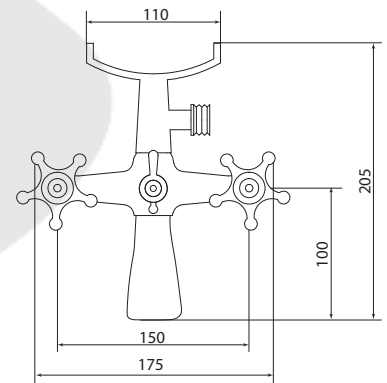

## СЛ-ДВ-И30

Смеситель для ванны с коротким литым изливом, двухручный

**Материал корпуса:** латунь  
**Материал ручки:** металл  
**Цвет:** хром  
**Тип затвора:** вентильные головки с керамическими пластинами, угол поворота 90°  
**Тип дивертора:** флажковый, поворотный  
**Тип крепления:** эксцентрики, отражатели  
**Тип шланга:** нержавеющая сталь, двойной замок, L=1500 мм  
**Тип лейки:** лейка душевая, 1 режим  
**Тип крепления лейки:** крепление на корпусе смесителя, крепление настенное