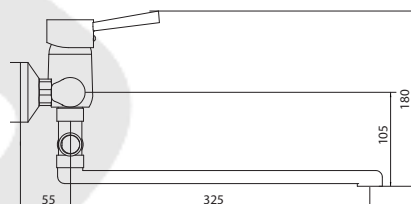

СЛ-ОД-Д28

Смеситель для мойки с высоким корпусом и изливом

Материал корпуса: латунь
Материал ручки: металл
Цвет: хром
Тип затвора: керамический картридж Ø40 мм, угол поворота 100°
Тип крепления: универсальная монтажная гайка
Тип подводки для воды: гибкая подводка в двухцветной оплетке из фибронеилона, L=500 мм
Тип аэратора: пластиковый в металлическом корпусе

Больше информации на сайте:

СЛ-ОД-Д30

Смеситель для ванны с коротким литым изливом, одноручный

Материал корпуса: латунь
Материал ручки: металл
Цвет: хром
Тип затвора: керамический картридж Ø40 мм, угол поворота 100°
Тип крепления: эксцентрики, отражатели
Тип дивертора: флажковый, поворотный
Тип шланга: нержавеющая сталь, двойной замок, L=1500 мм
Тип лейки: лейка душевая, 1 режим
Тип аэратора: пластиковый, монетарный

Открыть BIM-модель:

Больше информации на сайте:

СЛ-ОД-Д31

Смеситель для ванны универсальный, одноручный

Материал корпуса: латунь
Материал ручки: металл
Цвет: хром
Тип затвора: керамический картридж Ø40 мм, угол поворота 100°
Тип крепления: эксцентрики, отражатели
Тип дивертора: флажковый, поворотный
Тип шланга: нержавеющая сталь, двойной замок, L=1500 мм
Тип лейки: лейка душевая, 1 режим
Тип аэратора: пластиковый, монетарный
Тип крепления лейки: настенное

Открыть BIM-модель:

Больше информации на сайте:

СЛ-ОД-Д40

Смеситель для душа, одноручный

Материал корпуса: латунь
Материал ручки: металл
Цвет: хром
Тип затвора: керамический картридж Ø40 мм, угол поворота 100°
Тип крепления: эксцентрики, отражатели, пара
Тип шланга: нержавеющая сталь, двойной замок, L=1500 мм
Тип лейки: лейка душевая, 1 режим
Тип крепления лейки: настенное

Открыть BIM-модель:

Больше информации на сайте: