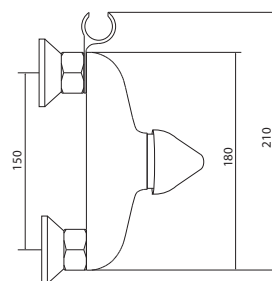

СЛ-ОД-В40

Смеситель для душа, настенный, одноручный

Материал корпуса: латунь
Материал ручки: металл
Цвет: хром
Тип затвора: керамический картридж Ø35 мм, угол поворота 100°
Тип крепления: эксцентрики, отражатели
Тип шланга: нержавеющая сталь, двойной замок, L=1500мм
Тип лейки: лейка душевая, 1 режим
Тип крепления лейки: на корпусе смесителя, настенный

Больше информации на сайте:

СЛ-ОД-В41

Смеситель для биде, настенный, одноручный

Материал корпуса: латунь
Материал ручки: металл
Цвет: хром
Тип затвора: керамический картридж Ø35 мм, угол поворота 100°
Тип крепления: эксцентрики, отражатели
Тип шланга: нержавеющая сталь, двойной замок, L=1500мм
Тип лейки: лейка для биде
Тип крепления лейки: на корпусе смесителя, настенный

Больше информации на сайте: